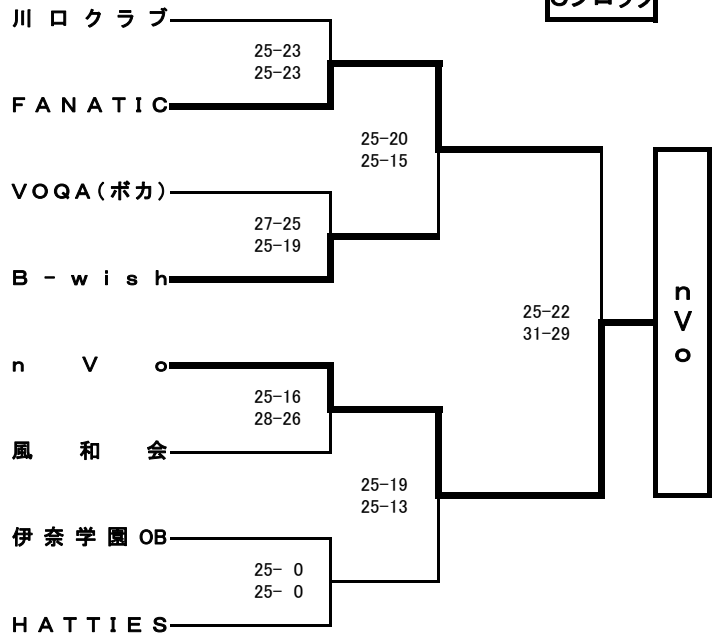

Cブロック

女子の部

Gracia	13-25 13-25	CuBo