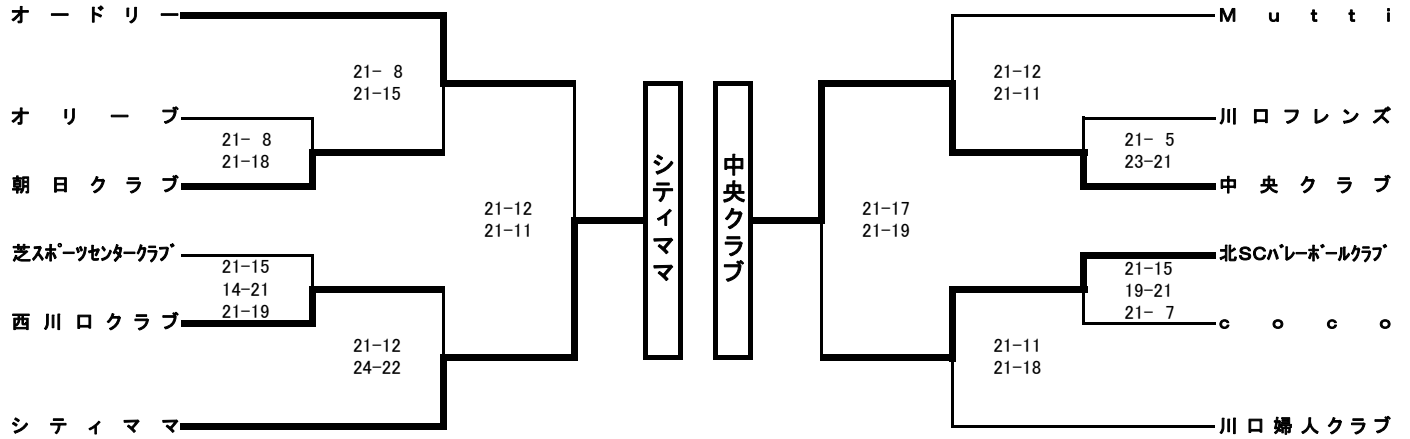

◎ 連盟杯争奪9人制バレーボール大会

2009.8.23(日)

A~Bブロック 戸塚スポーツセンター、C~Dブロック 北スポーツセンター、E~Fブロック 川口市立南中学校

当番:A・Bコート⇒オードリー、東SC C・Dコート⇒青木公園、Mutti E・Fコート⇒あおきクラブ、どりーむず、新郷SC、芝北FVC

当番チーム 8:15、選手 8:30集合

※ 戸塚SC 当番チーム 8:30、選手 8:45集合

Aブロック

Dブロック