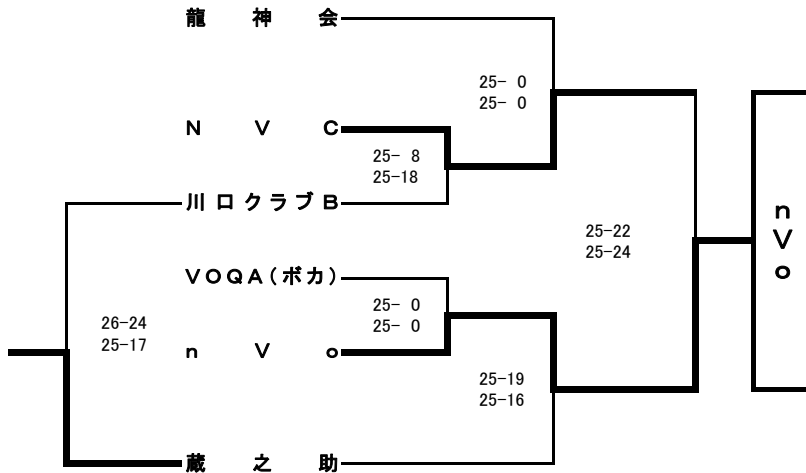

◎市民体育祭6人制バレーボール大会

男子 2009.9.6(日) 会場:芝スポーツセ:当番:龍神会、翔凜、紅虎会

女子 2009.9.6(日) 会場:北スポーツセンター

男子の部

当番チーム 8:15、選手 8:30集合

Aブロック

Bブロック

Cブロック

◎1ブロック(会場=西スポーツセンターAコート)

No.	チーム名	北スポ	上青木	レディース	勝	負	セット率	得点率	順位
1	北SCバレーボールクラブ		14 - 21 11 - 21 -	10 - 21 16 - 21 -	0	2	/	/	3
2	上青木クラブ	21 - 14 21 - 11 -		21 - 6 21 - 11 -	2	0	/	/	1
3	川口レディース	21 - 10 21 - 16 -	6 - 21 11 - 21 -		1	1	/	/	2