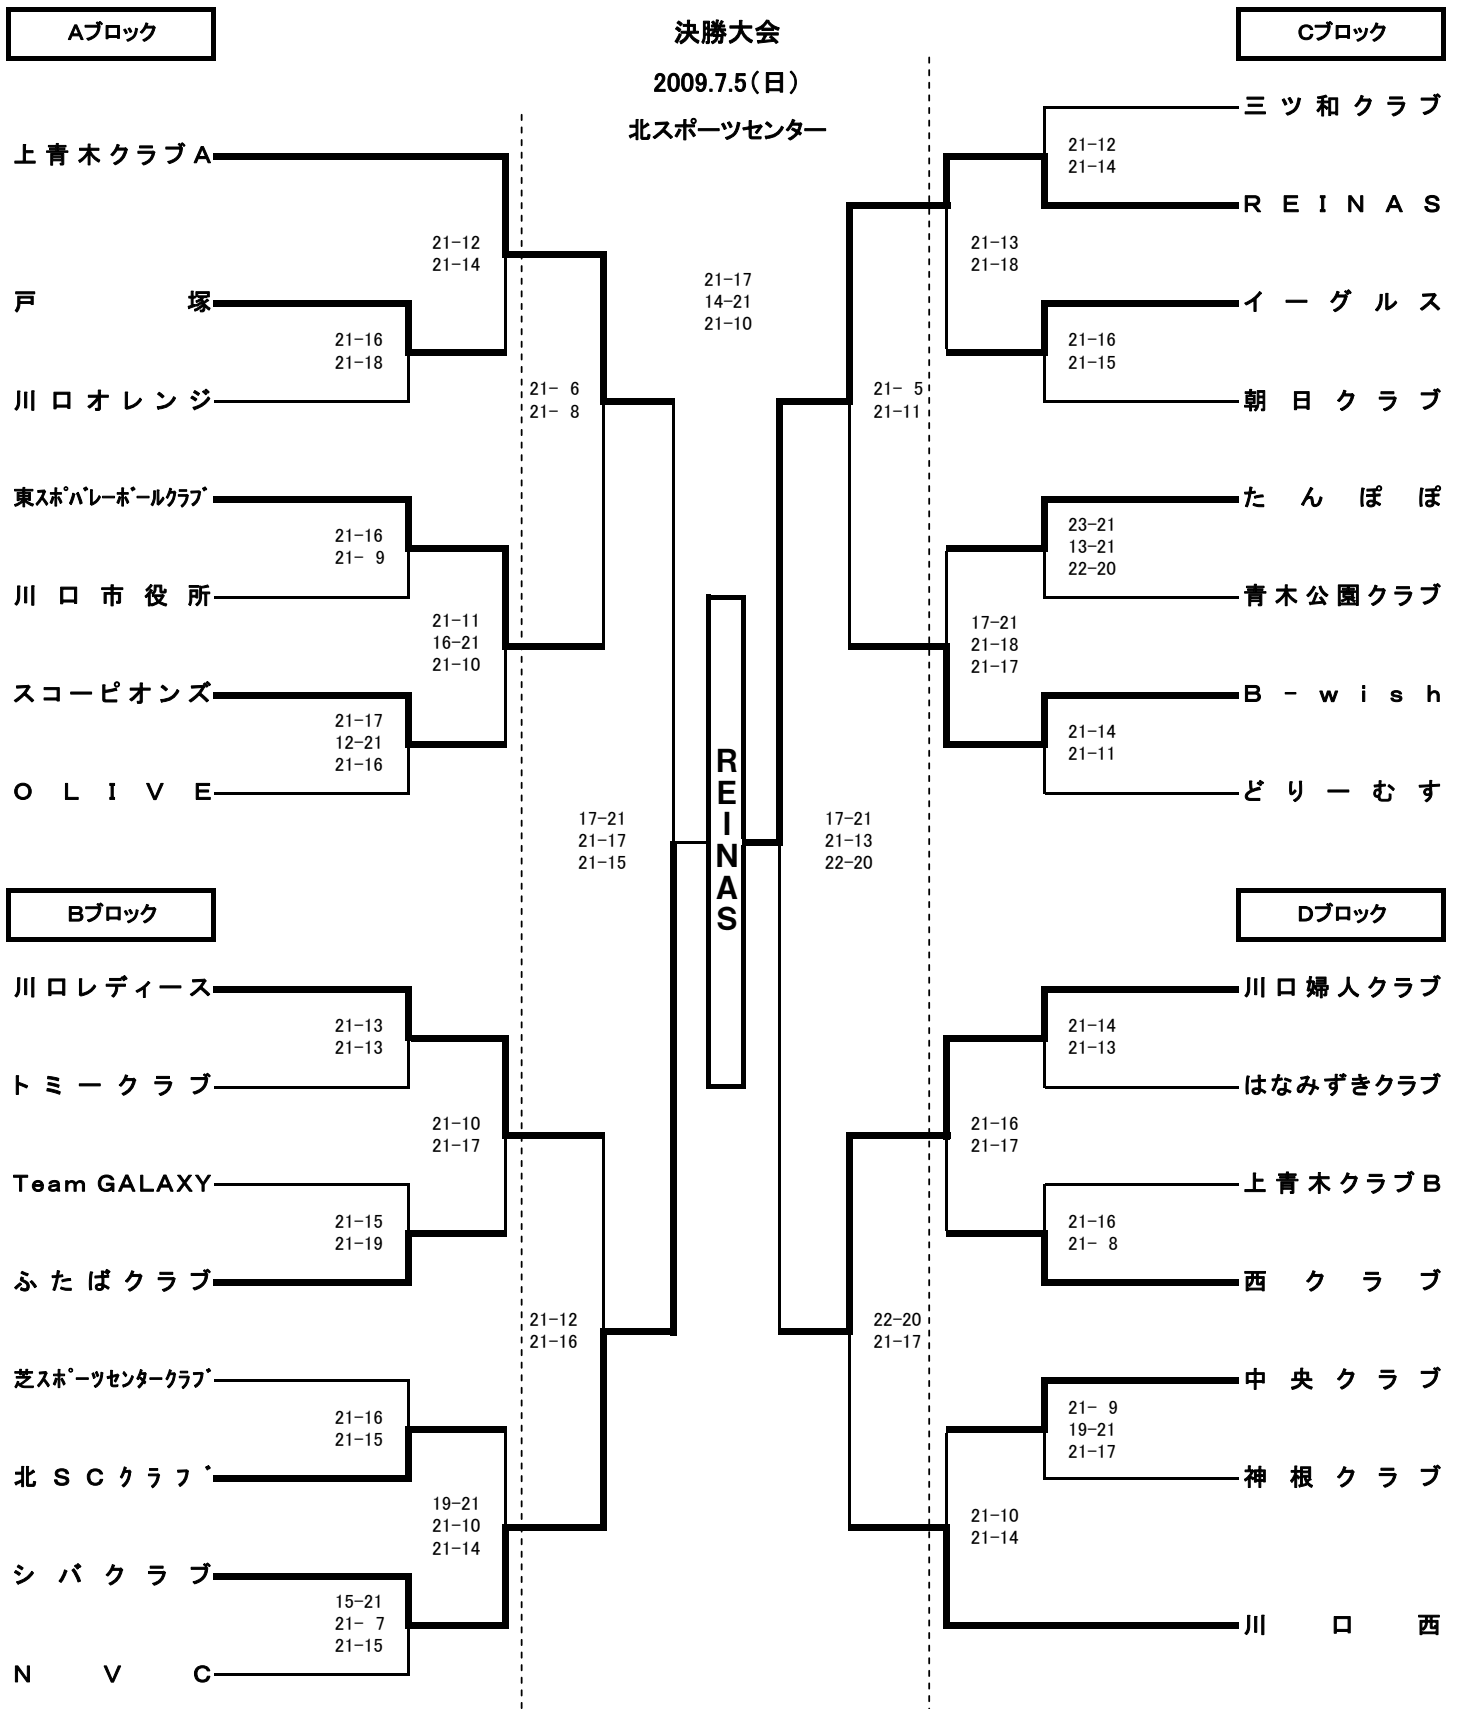

◎ 市民選手権 9人制女子バレーボール大会 1~3回戦 2009.5.10(日)

A・Bブロック 北スポーツセンター、C・Dブロック 川口市立高校

準々決勝~決勝戦 2009.7.5(日)

当番:A・Bコート⇒スコピオンズ、OLIVE、芝SC、北SC C・Dコート⇒イーグルス、朝日クラブ、川口婦人、はなみずき

◎連盟杯争奪6人制バレーボール大会

男子 2009.5.17(日)

会場: 芝スポーツセンター

当番: 龍神会、光クラブ、翔凜、KOVG、COSMO、稜朋排球