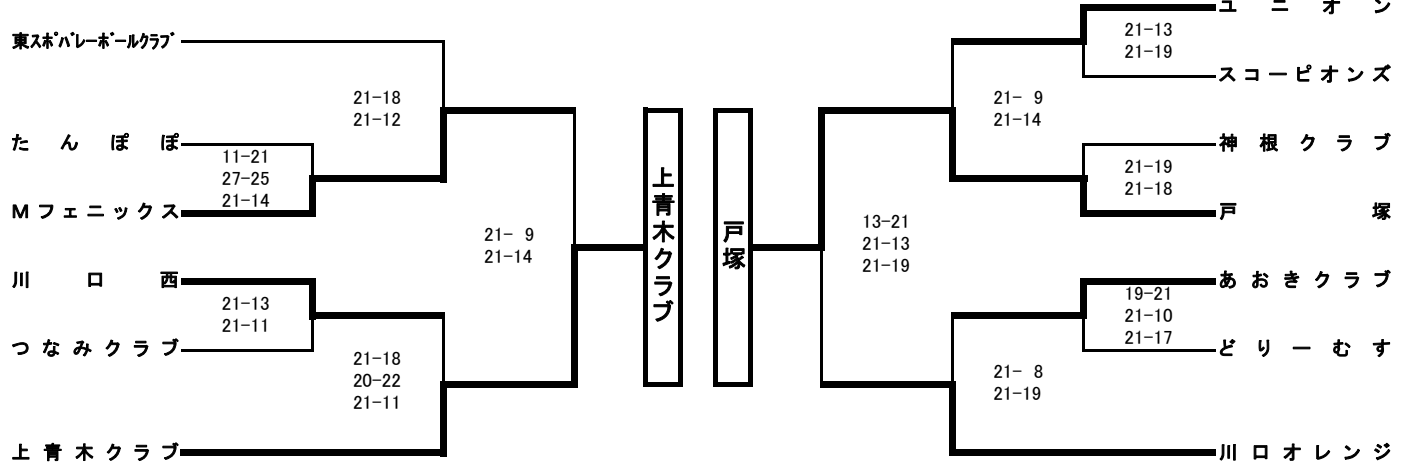

当番チーム 8:15、選手 8:30集合

※ 戸塚SC 当番チーム 8:30、選手 8:45集合

Aブロック

Dブロック

Bブロック

Eブロック

Cブロック

Fブロック