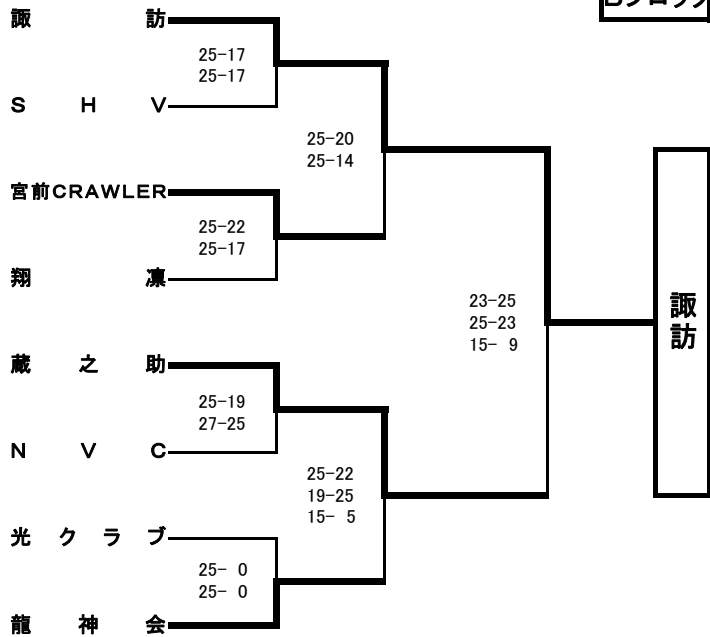

◎ 市民選手権 6人制バレーボール大会

男子 2009.7.12(日) 会場: 芝スポーツセンター 当番: KTD、ノマーク、蔵之助、NVC、nVo、風和会

女子 2009.7.12(日) 会場: 戸塚スポーツセンター 当番: Gracia、CuBo

男子の部

Aブロック

No.	チーム名	男'S(めんず)	稜朋排球倶楽部	明日香	勝	負	順位
1	男'S(めんず)		11-25 18-25	26-24 25-27 8-15	0	2	3
2	稜朋排球倶楽部	25-11 25-18		25-15 25-19	2	0	1
3	明日香	24-26 27-25 15- 8	15-25 19-25		1	1	2

Bブロック