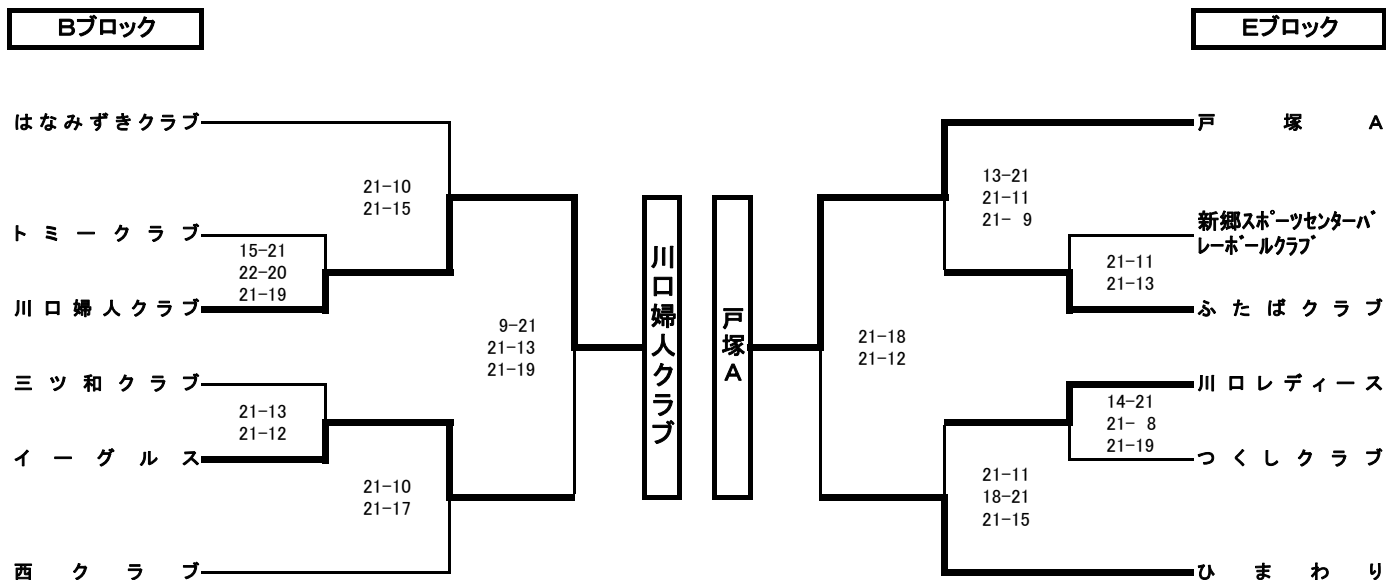

女子の部

選手 8:45集合

※ 審判は、試合をしていないチームから数名お願いします。

◎ 川口市民体育祭9人制バレーボール大会

2009.10.4(日)

Aブロック 芝スポーツセンター、B~Cブロック 西スポーツセンター、D~Eブロック 戸塚スポーツセンター

当番:Aコート⇒川口フレンズ、どりーむす B・Cコート⇒はなみずき、GALAXY D・Eコート⇒オレンジ、朝日クラブ、戸塚A

第9回川口杯婦人ブロック大会 平成21年10月11日(日)

◎1ブロック(会場=西スポーツセンターAコート)

No.	チーム名	北スポ	上青木	レディース	勝	負	セット率	得点率	順位
1	北SCバレーボールクラブ		14 - 21 11 - 21 -	10 - 21 16 - 21 -	0	2	/	/	3
2	上青木クラブ	21 - 14 21 - 11 -		21 - 6 21 - 11 -	2	0	/	/	1
3	川口レディース	21 - 10 21 - 16 -	6 - 21 11 - 21 -		1	1	/	/	2