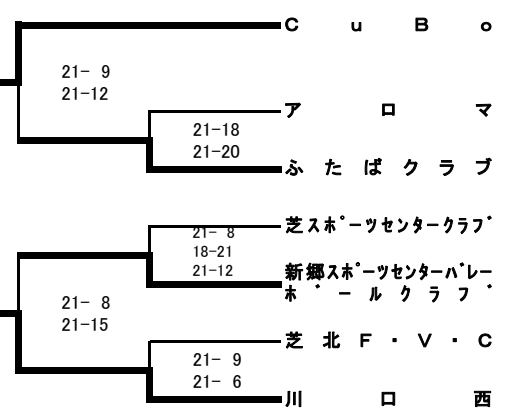

◎ 会長杯争奪女子9人制バレーボール大会

2009.12.13(日)

A~Cブロック 芝スポーツセンター、D~Eブロック 戸塚スポーツセンター、F~Gブロック 川口市立南中学校

当番:A~Cコート⇒西川口、たんぼぼ、川口婦人、あおき、KOV、NVC D~Eコート⇒ユニオン、北スポ、FVC、川口西 F~Gコート⇒ひまわり、オレンジ、Gracia、大沢

当番チーム 8:15、選手 8:30集合

※ 戸塚SC 当番チーム 8:20、選手 8:45集合

Aブロック

Dブロック

Bブロック

Eブロック

Cブロック

Fブロック

Gブロック