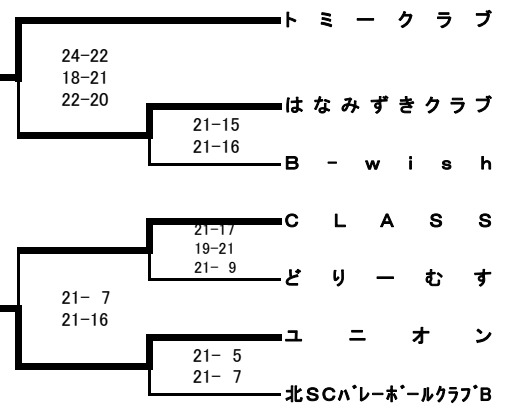

◎ 会長杯争奪女子9人制バレーボール大会

2009.12.13(日)

A~Cブロック 芝スポーツセンター、D~Eブロック 戸塚スポーツセンター、F~Gブロック 川口市立南中学校

当番:A~Cコート⇒西川口、たんぼぼ、川口婦人、あおき、KOV、NVC D~Eコート⇒ユニオン、北スポ、FVC、川口西 F~Gコート⇒ひまわり、オレンジ、Gracia、大沢

当番チーム 8:15、選手 8:30集合

※ 戸塚SC 当番チーム 8:20、選手 8:45集合

Aブロック

Dブロック

Bブロック

Eブロック

Cブロック

Fブロック

Gブロック