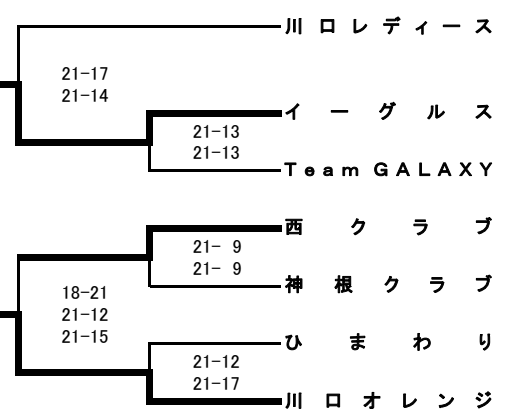

◎ 会長杯争奪女子9人制バレーボール大会

2009.12.13(日)

A~Cブロック 芝スポーツセンター、D~Eブロック 戸塚スポーツセンター、F~Gブロック 川口市立南中学校

当番:A~Cコート⇒西川口、たんぼぼ、川口婦人、あおき、KOV、NVC D~Eコート⇒ユニオン、北スポ、FVC、川口西 F~Gコート⇒ひまわり、オレンジ、Gracia、大沢

当番チーム 8:15、選手 8:30集合

※ 戸塚SC 当番チーム 8:20、選手 8:45集合

Aブロック

Dブロック

Bブロック

Eブロック

Cブロック

Fブロック

Gブロック