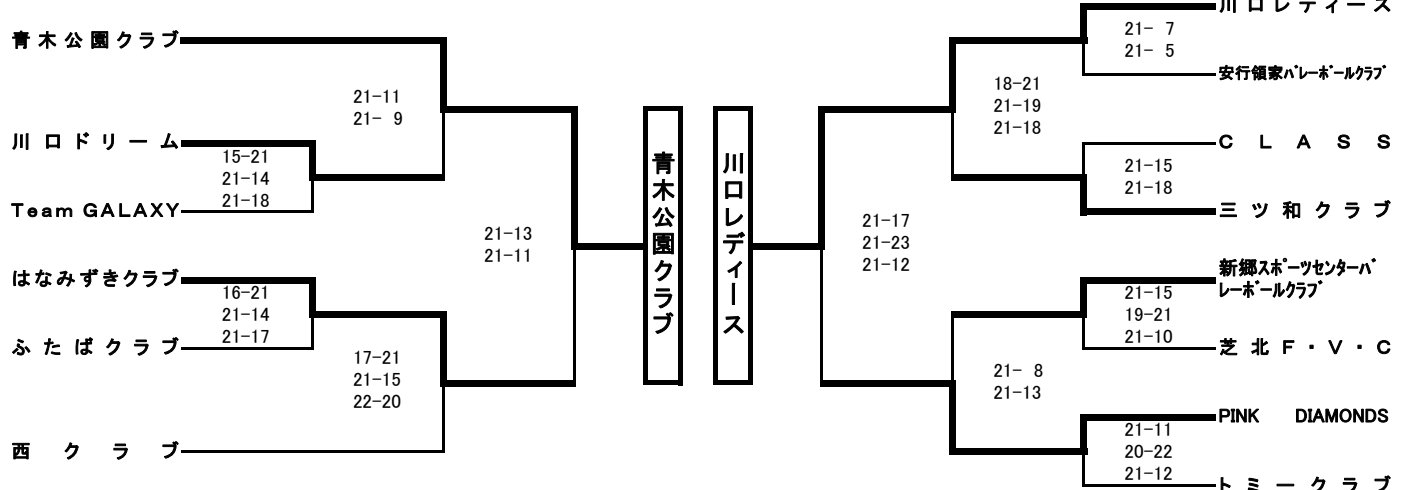

当番チーム 8:15、選手 8:30集合

※ 戸塚SC 当番チーム 8:30、選手 8:45集合

Aブロック

Dブロック

Bブロック

Eブロック

Cブロック

Fブロック

◎市民体育祭6人制バレーボール大会

男子 2009.9.6(日) 会場:芝スポーツセ:当番:龍神会、翔凜、紅虎会

女子 2009.9.6(日) 会場:北スポーツセンター

男子の部

当番チーム 8:15、選手 8:30集合

Aブロック

Bブロック

Cブロック

女子の部

選手 8:45集合

※ 審判は、試合をしていないチームから数名お願いします。

◎ 川口市民体育祭9人制バレーボール大会

2009.10.4(日)

Aブロック 芝スポーツセンター、B~Cブロック 西スポーツセンター、D~Eブロック 戸塚スポーツセンター

当番:Aコート⇒川口フレンズ、どりーむす B・Cコート⇒はなみずき、GALAXY D・Eコート⇒オレンジ、朝日クラブ、戸塚A

第9回川口杯婦人ブロック大会 平成21年10月11日(日)