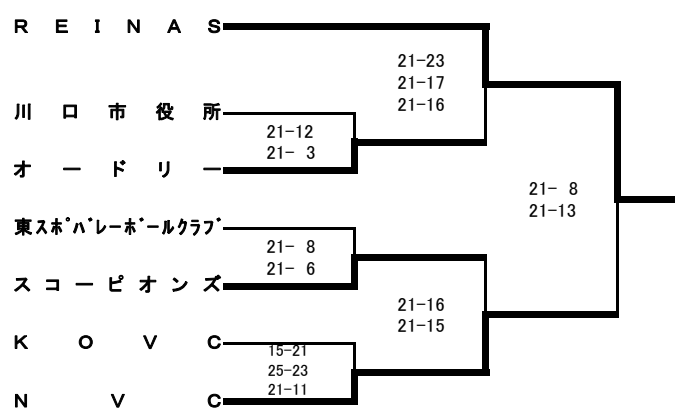

◎ 会長杯争奪女子9人制バレーボール大会

2009.12.13(日)

A~Cブロック 芝スポーツセンター、D~Eブロック 戸塚スポーツセンター、F~Gブロック 川口市立南中学校

当番:A~Cコート⇒西川口、たんぼぼ、川口婦人、あおき、KOV、NVC D~Eコート⇒ユニオン、北スポ、FVC、川口西 F~Gコート⇒ひまわり、オレンジ、Gracia、大沢

当番チーム 8:15、選手 8:30集合

※ 戸塚SC 当番チーム 8:20、選手 8:45集合

Aブロック

Dブロック

Bブロック

Eブロック

Cブロック

Fブロック

Gブロック