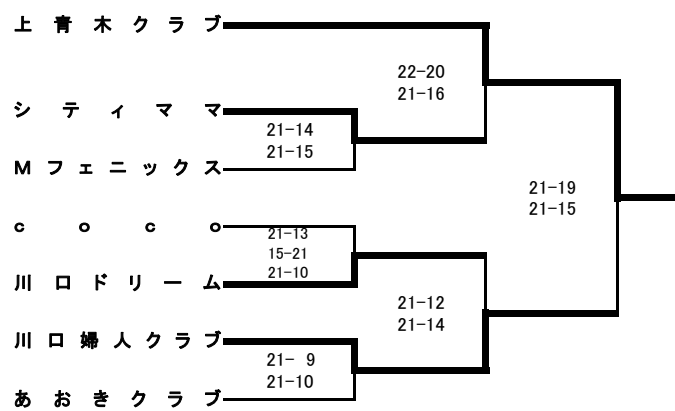

◎ 会長杯争奪女子9人制バレーボール大会

2009.12.13(日)

A~Cブロック 芝スポーツセンター、D~Eブロック 戸塚スポーツセンター、F~Gブロック 川口市立南中学校

当番:A~Cコート⇒西川口、たんぼぼ、川口婦人、あおき、KOV、NVC D~Eコート⇒ユニオン、北スポ、FVC、川口西 F~Gコート⇒ひまわり、オレンジ、Gracia、大沢

当番チーム 8:15、選手 8:30集合

※ 戸塚SC 当番チーム 8:20、選手 8:45集合

Aブロック

Dブロック

Bブロック

Eブロック

Cブロック

Fブロック

Gブロック