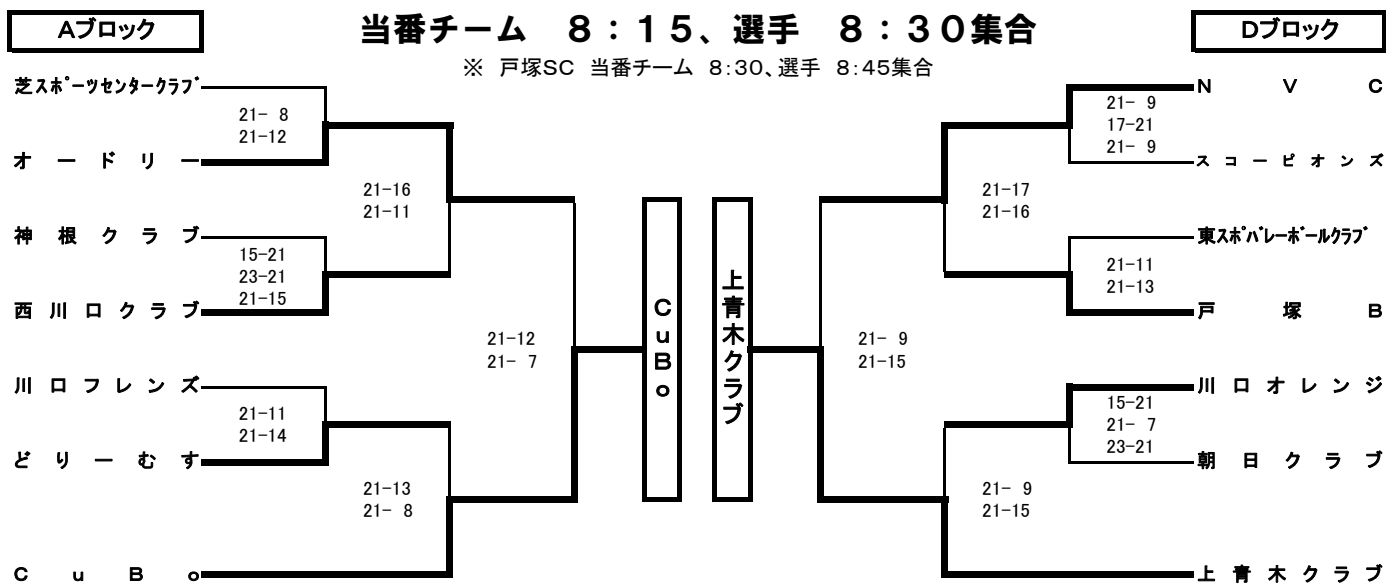

◎市民体育祭6人制バレーボール大会

男子 2009.9.6(日) 会場:芝スポーツセ:当番:龍神会、翔凜、紅虎会

女子 2009.9.6(日) 会場:北スポーツセンター

男子の部

当番チーム 8:15、選手 8:30集合

Aブロック

Bブロック

Cブロック

女子の部

選手 8:45集合

※ 審判は、試合をしていないチームから数名お願いします。

◎ 川口市民体育祭9人制バレーボール大会

2009.10.4(日)

Aブロック 芝スポーツセンター、B~Cブロック 西スポーツセンター、D~Eブロック 戸塚スポーツセンター

当番:Aコート⇒川口フレンズ、どりーむす B・Cコート⇒はなみずき、GALAXY D・Eコート⇒オレンジ、朝日クラブ、戸塚A

第9回川口杯婦人ブロック大会 平成21年10月11日(日)

◎1ブロック(会場=西スポーツセンターAコート)

No.	チーム名	北スポ	上青木	レディース	勝	負	セット率	得点率	順位
1	北SCバレーボールクラブ		14 - 21 11 - 21 -	10 - 21 16 - 21 -	0	2	/	/	3
2	上青木クラブ	21 - 14 21 - 11 -		21 - 6 21 - 11 -	2	0	/	/	1
3	川口レディース	21 - 10 21 - 16 -	6 - 21 11 - 21 -		1	1	/	/	2