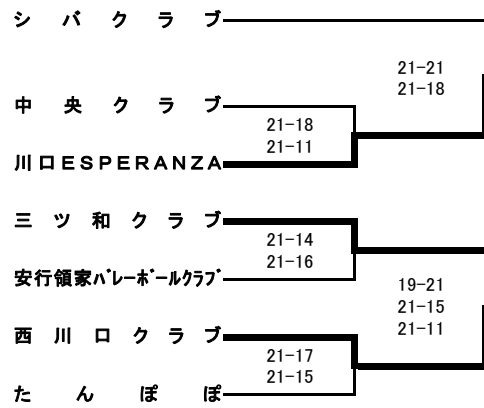

◎ 会長杯争奪女子9人制バレーボール大会

2009.12.13(日)

A~Cブロック 芝スポーツセンター、D~Eブロック 戸塚スポーツセンター、F~Gブロック 川口市立南中学校

当番:A~Cコート⇒西川口、たんぼぼ、川口婦人、あおき、KOV、NVC D~Eコート⇒ユニオン、北スポ、FVC、川口西 F~Gコート⇒ひまわり、オレンジ、Gracia、大沢

当番チーム 8:15、選手 8:30集合

※ 戸塚SC 当番チーム 8:20、選手 8:45集合

Aブロック