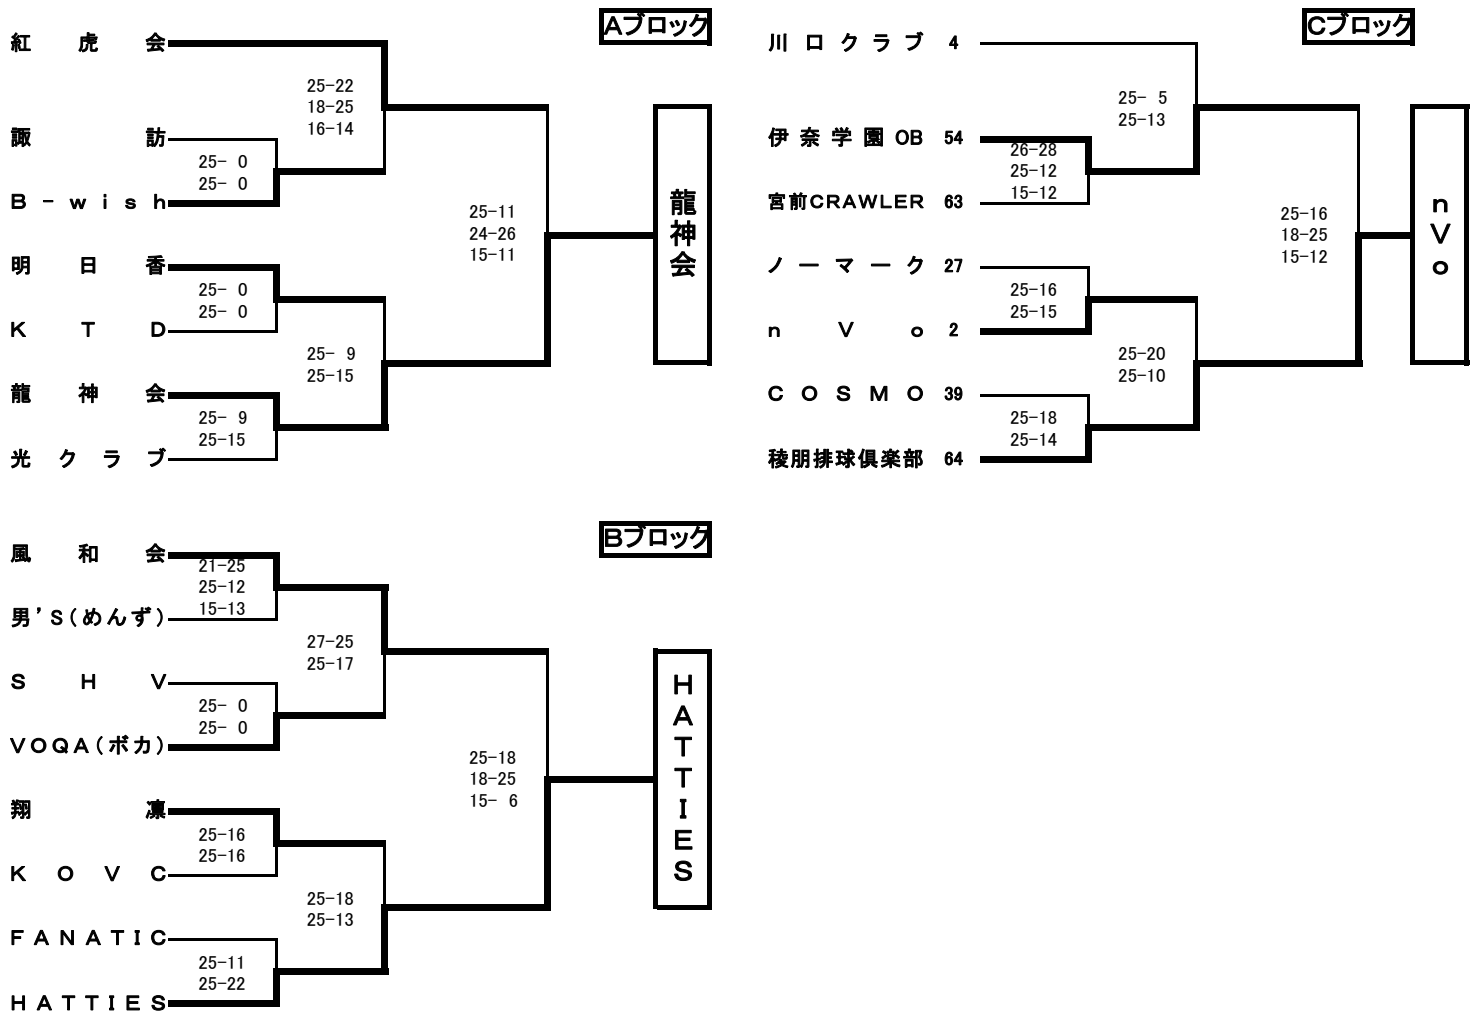

◎ 市民選手権 9人制女子バレーボール大会 1~3回戦 2009.5.10(日)

A・Bブロック 北スポーツセンター、C・Dブロック 川口市立高校

準々決勝~決勝戦 2009.7.5(日)

当番:A・Bコート⇒スコピオンズ、OLIVE、芝SC、北SC C・Dコート⇒イーグルス、朝日クラブ、川口婦人、はなみずき

◎連盟杯争奪6人制バレーボール大会

男子 2009.5.17(日)

会場: 芝スポーツセンター

当番: 龍神会、光クラブ、翔凜、KOVG、COSMO、稜朋排球

女子 2009.5.17(日)

会場: 西スポーツセンター

当番: CuBo、風和会

男子の部

女子の部

No.	チーム名	内山倶楽部	Gracia	CuBo	風和会	勝	負	順位
1	内山倶楽部		25 - 13 25 - 11	25 - 13 25 - 18	25 - 17 25 - 17	3	0	1
2	Gracia	13 - 25 11 - 25		25 - 23 25 - 22	18 - 25 12 - 25	1	2	3
3	CuBo	13 - 25 18 - 25	25 - 18 25 - 12		25 - 16 31 - 29	2	1	2
4	風和会	17 - 25 17 - 25	23 - 25 22 - 25	16 - 25 29 - 31		0	3	4