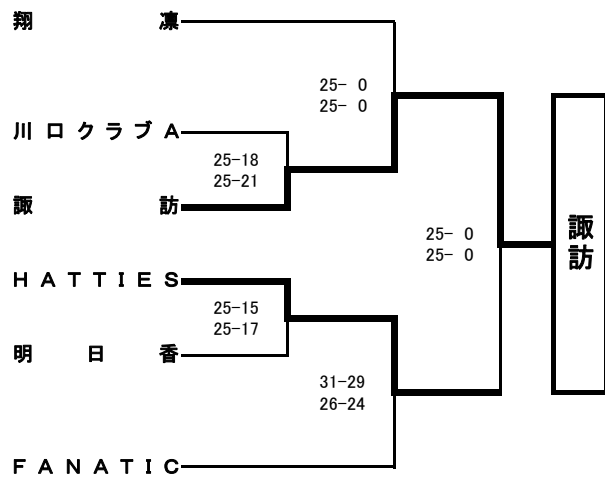

◎市民体育祭6人制バレーボール大会

男子 2009.9.6(日) 会場:芝スポーツセ:当番:龍神会、翔凜、紅虎会

女子 2009.9.6(日) 会場:北スポーツセンター

男子の部

当番チーム 8:15、選手 8:30集合

Aブロック

Bブロック

Cブロック

女子の部

選手 8:45集合

※ 審判は、試合をしていないチームから数名お願いします。

◎ 川口市民体育祭9人制バレーボール大会

2009.10.4(日)

Aブロック 芝スポーツセンター、B~Cブロック 西スポーツセンター、D~Eブロック 戸塚スポーツセンター

当番:Aコート⇒川口フレンズ、どりーむす B・Cコート⇒はなみずき、GALAXY D・Eコート⇒オレンジ、朝日クラブ、戸塚A

第9回川口杯婦人ブロック大会 平成21年10月11日(日)

◎1ブロック(会場=西スポーツセンターAコート)

No.	チーム名	北スポ	上青木	レディース	勝	負	セット率	得点率	順位
1	北SCバレーボールクラブ		14 - 21 11 - 21 -	10 - 21 16 - 21 -	0	2	/	/	3
2	上青木クラブ	21 - 14 21 - 11 -		21 - 6 21 - 11 -	2	0	/	/	1
3	川口レディース	21 - 10 21 - 16 -	6 - 21 11 - 21 -		1	1	/	/	2