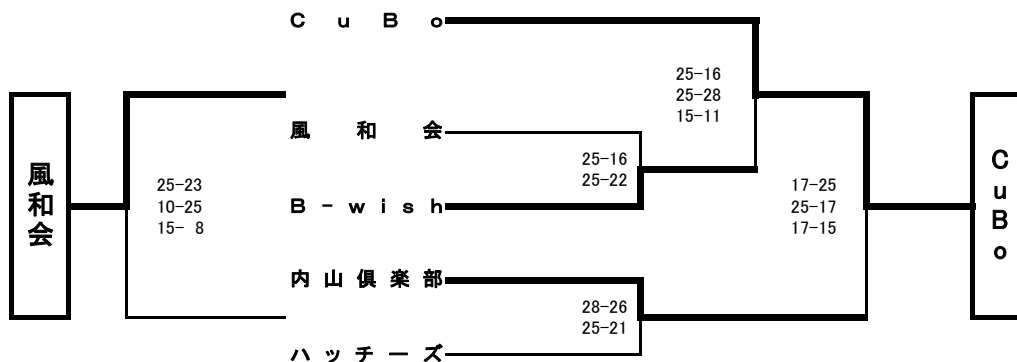

女子の部

選手 8:45集合

※ 審判は、試合をしていないチームから数名お願いします。

◎ 川口市民体育祭9人制バレーボール大会

2009.10.4(日)

Aブロック 芝スポーツセンター、B~Cブロック 西スポーツセンター、D~Eブロック 戸塚スポーツセンター

当番:Aコート⇒川口フレンズ、どりーむす B・Cコート⇒はなみずき、GALAXY D・Eコート⇒オレンジ、朝日クラブ、戸塚A

第9回川口杯婦人ブロック大会 平成21年10月11日(日)