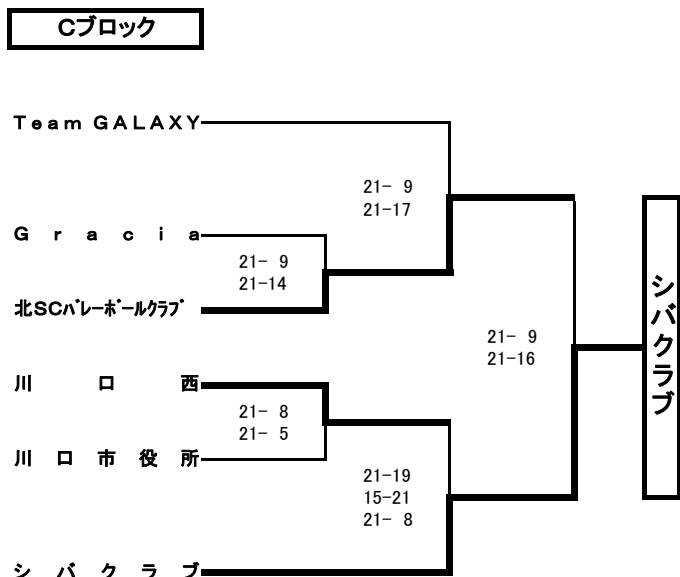

女子の部

選手 8:45集合

※ 審判は、試合をしていないチームから数名お願いします。

◎ 川口市民体育祭9人制バレーボール大会

2009.10.4(日)

Aブロック 芝スポーツセンター、B~Cブロック 西スポーツセンター、D~Eブロック 戸塚スポーツセンター

当番:Aコート⇒川口フレンズ、どりーむす B・Cコート⇒はなみずき、GALAXY D・Eコート⇒オレンジ、朝日クラブ、戸塚A

第9回川口杯婦人ブロック大会 平成21年10月11日(日)

◎1ブロック(会場=西スポーツセンターAコート)

No.	チーム名	北スポ	上青木	レディース	勝	負	セット率	得点率	順位
1	北SCバレーボールクラブ		14 - 21 11 - 21 -	10 - 21 16 - 21 -	0	2	/	/	3
2	上青木クラブ	21 - 14 21 - 11 -		21 - 6 21 - 11 -	2	0	/	/	1
3	川口レディース	21 - 10 21 - 16 -	6 - 21 11 - 21 -		1	1	/	/	2