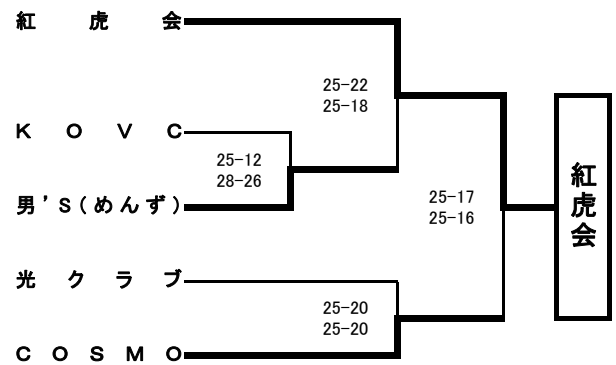

◎市民体育祭6人制バレーボール大会

男子 2009.9.6(日) 会場:芝スポーツセ:当番:龍神会、翔凜、紅虎会

女子 2009.9.6(日) 会場:北スポーツセンター

男子の部

当番チーム 8:15、選手 8:30集合

Aブロック

Bブロック

Cブロック

女子の部

選手 8:45集合

※ 審判は、試合をしていないチームから数名お願いします。

◎ 川口市民体育祭9人制バレーボール大会

2009.10.4(日)

Aブロック 芝スポーツセンター、B~Cブロック 西スポーツセンター、D~Eブロック 戸塚スポーツセンター

当番:Aコート⇒川口フレンズ、どりーむす B・Cコート⇒はなみずき、GALAXY D・Eコート⇒オレンジ、朝日クラブ、戸塚A

第9回川口杯婦人ブロック大会 平成21年10月11日(日)

◎1ブロック(会場=西スポーツセンターAコート)

No.	チーム名	北スポ	上青木	レディース	勝	負	セット率	得点率	順位
1	北SCバレーボールクラブ		14 - 21 11 - 21 -	10 - 21 16 - 21 -	0	2	/	/	3
2	上青木クラブ	21 - 14 21 - 11 -		21 - 6 21 - 11 -	2	0	/	/	1
3	川口レディース	21 - 10 21 - 16 -	6 - 21 11 - 21 -		1	1	/	/	2