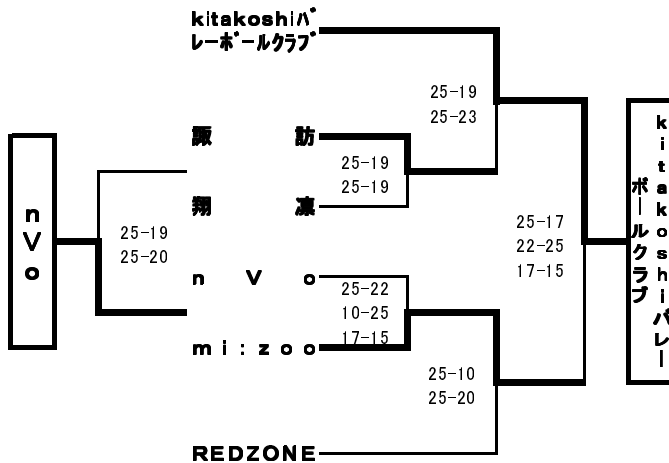

◎市民選手権6人制バレーボール大会

男子 2011.7.10(日) 会場: 芝スポーツセンター 当番: REDZONE、男'S、D'z

女子 2011.7.10(日) 会場: 戸塚スポーツセンター 当番: 全チーム

当番チーム 8:15、選手 8:30集合

1試合目が第5試合に当たっているチームは集合時間が異なります。
 (kitkoshiバレーボールクラブ、DY、川口クラブ)
 ※ 上記チームは、AM11:00集合でお願いします。
 ※ 上記チームに関しては、受付もAM11:00に行きます。

男子の部

Aブロック

Cブロック

Bブロック

女子の部

選手 9:00集合

No.	チーム名	はなみずき	Gracia	mi:zoo	勝	負
1	はなみずき		25-16 25-17	25-12 25-13	2	0
2	Gracia	16-25 17-25		15-25 14-25	0	2
3	mi:zoo	12-25 13-25	25-15 25-14		1	1

試合順序&審判