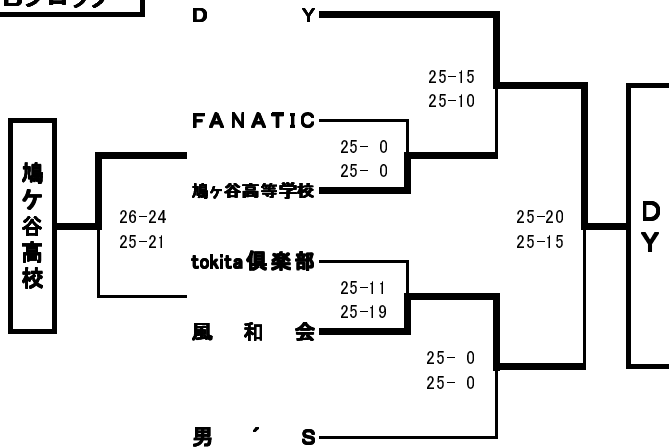

◎市民選手権6人制バレーボール大会

男子 2011.7.10(日) 会場: 芝スポーツセンター 当番: REDZONE、男'S、D'z

女子 2011.7.10(日) 会場: 戸塚スポーツセンター 当番: 全チーム

当番チーム 8:15、選手 8:30集合

1試合目が第5試合に当たっているチームは集合時間が異なります。
 (kitkoshiバレーボールクラブ、DY、川口クラブ)
 ※ 上記チームは、AM11:00集合でお願いします。
 ※ 上記チームに関しては、受付もAM11:00に行きます。

男子の部

Aブロック

Cブロック

Bブロック

女子の部

選手 9:00集合

No.	チーム名	はなみずき	Gracia	mi:zoo	勝	負
1	はなみずき		25-16 25-17	25-12 25-13	2	0
2	Gracia	16-25 17-25		15-25 14-25	0	2
3	mi:zoo	12-25 13-25	25-15 25-14		1	1

試合順序&審判

第1試合 はなみずき-Gracia
 審判 mi:zoo

第2試合 Gracia-mi:zoo
 審判 はなみずき

第3試合 はなみずき-mi:zoo
 審判 Gracia