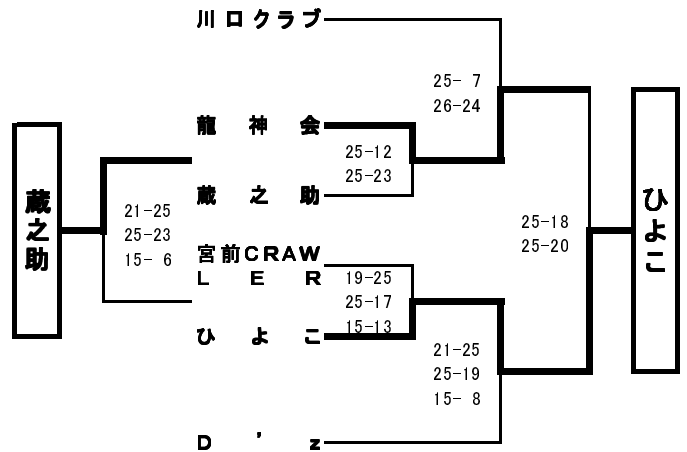

◎市民選手権6人制バレーボール大会

男子 2011.7.10(日) 会場: 芝スポーツセンター 当番: REDZONE、男'S、D'z

女子 2011.7.10(日) 会場: 戸塚スポーツセンター 当番: 全チーム

当番チーム 8:15、選手 8:30集合

1試合目が第5試合に当たっているチームは集合時間が異なります。
 (kitkoshiバレーボールクラブ、DY、川口クラブ)
 ※ 上記チームは、AM11:00集合でお願いします。
 ※ 上記チームに関しては、受付もAM11:00に行きます。

男子の部

Aブロック

Cブロック

Bブロック

女子の部

選手 9:00集合

No.	チーム名	はなみずき	Gracia	mi:zoo	勝	負
1	はなみずき		25-16 25-17	25-12 25-13	2	0
2	Gracia	16-25 17-25		15-25 14-25	0	2
3	mi:zoo	12-25 13-25	25-15 25-14		1	1

試合順序&審判