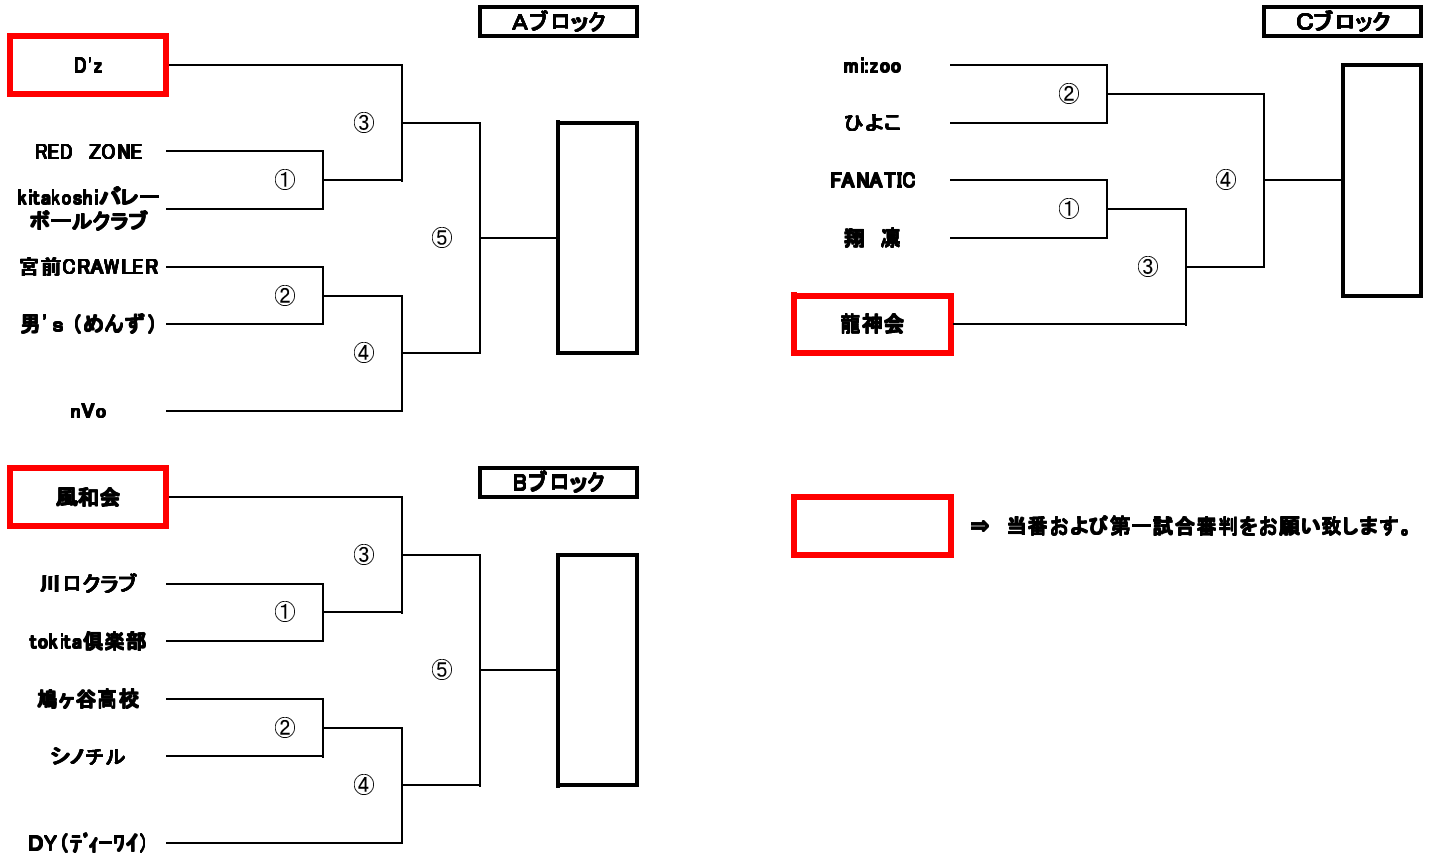

◎会長杯争奪男女6人制バレーボール大会

男子の部 2012.2.12(日) 会場: 戸塚スポーツセンター(A・Bブロック) / 西スポーツセンター(Cブロック)
 女子の部 2012.2.12(日) 会場: 市立川口高校

男子当番 : A⇒D'z / B⇒風和会 / C⇒龍神会
 女子当番 : mi:zoo、Y-JAPAN

男子の部

A/Bブロック 戸塚スポーツセンター 当番チーム 8:30、選手 8:45集合
 Cブロック 西スポーツセンター 当番チーム 8:15、選手 8:30集合

女子の部

市立川口高校 当番チーム 8:15、選手 8:30集合