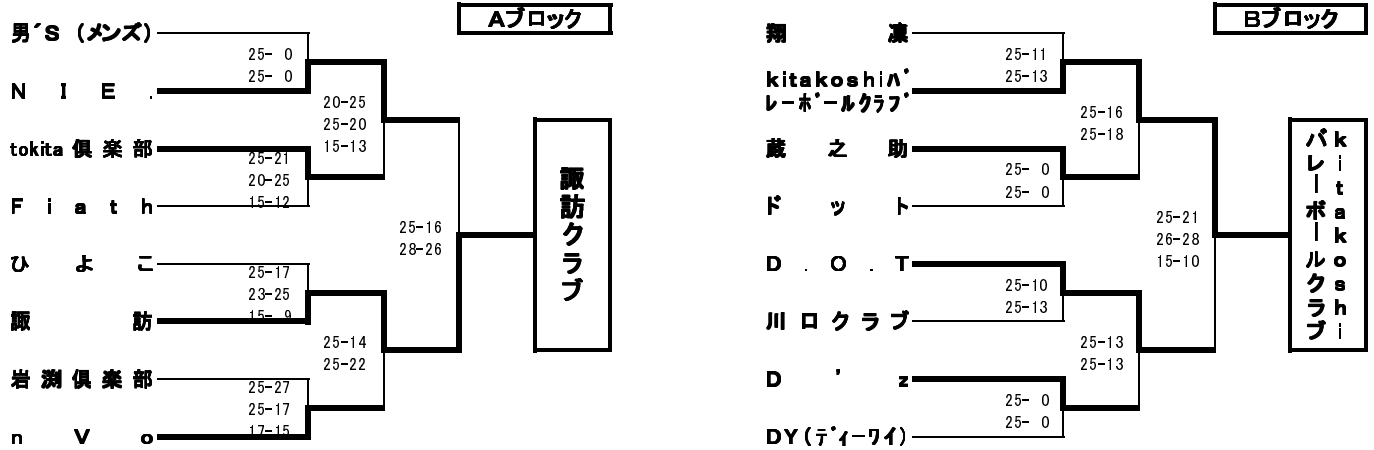

◎会長杯争奪男女6人制バレーボール大会

男子の部 2013.2.10(日) 会場:戸塚スポーツセンター
 女子の部 2013.2.10(日) 会場:市立川口高校
 男子当番:A⇒ひよこ、諏訪 / B⇒DOT、川口クラブ
 女子当番:参加全チーム

当番チーム 8:20、選手 8:45集合
 全チーム 8:30集合

男子の部

女子の部

Aブロック

No.	チーム名	市立川口高校	武南高校	風和会	勝	負	順位
1	市立川口高校		16-25 14-25	19-25 21-25	0	2	3
2	武南高校	25-16 25-14		25-15 25-15	2	0	1
3	風和会	25-19 25-21	15-25 15-25		1	1	2

Bブロック

No.	チーム名	スコープイオンズ	mizoo	CuBo	Y JAPAN	勝	負	順位
4	スコープイオンズ		25-9 25-17	25-8 25-22	25-13 25-18	3	0	1
5	mizoo	9-25 17-25		25-21 25-22	25-14 25-23	2	1	2
6	CuBo	8-25 22-25	21-25 22-25		18-25 21-25	0	3	4
6	Y JAPAN	13-25 18-25	14-25 23-25	25-18 25-21		1	2	3

	チーム名	スコア	チーム名	勝利チーム
決勝戦	スコープイオンズ	25-13 25-12	武南高校	スコープイオンズ

Aコート

試合順序&審判

- 市立川口高校-武南高校 (審判 風和会)
- 市立川口高校-風和会 (審判 武南高校)
- 武南高校-風和会 (審判 市立川口高校)
- mizoo-CuBo (審判 武南高校/風和会)
- Aコート1位-Bコート1位 (試合のない全チームからお願いします)