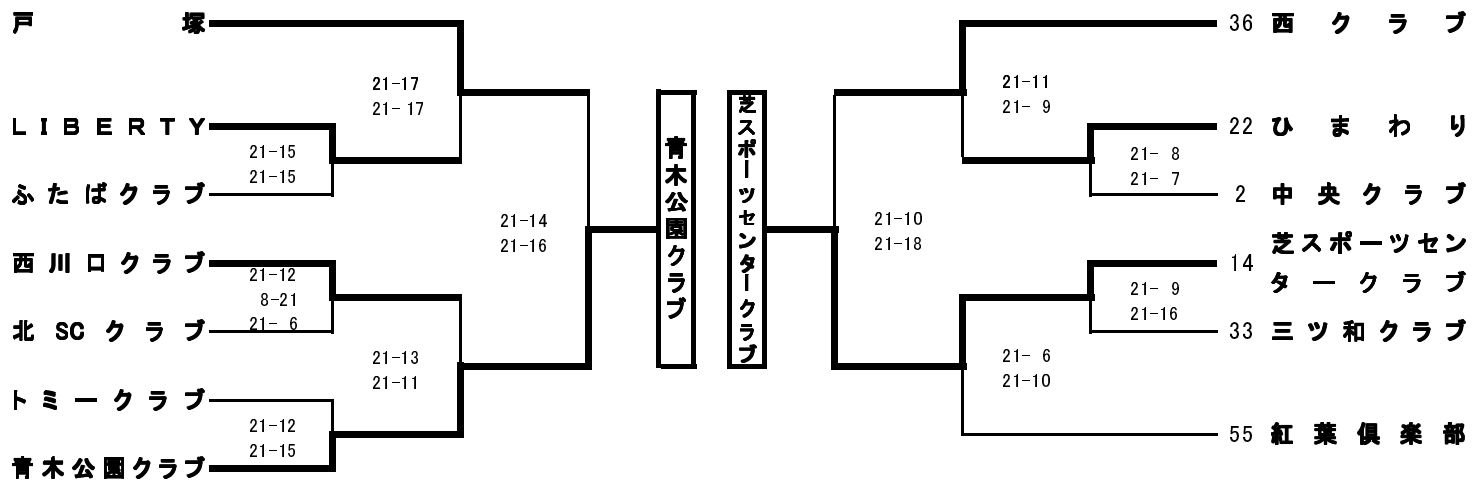

Bブロック

Eブロック