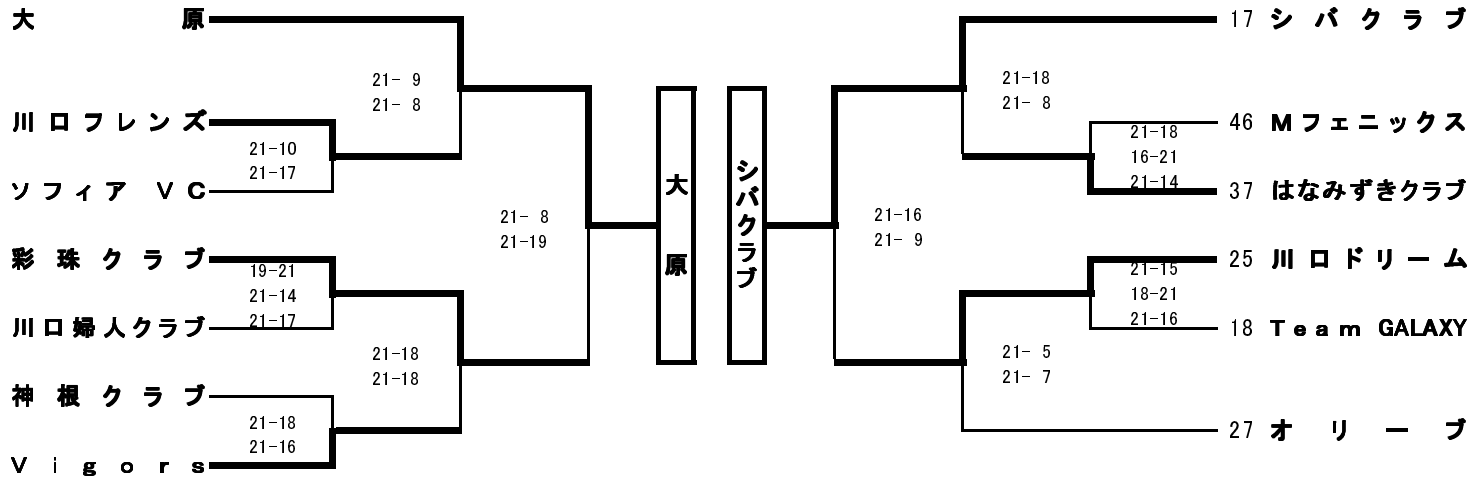

◎春季婦人大会

2013.4.21(日)

会場: A・Bブロック 芝スポーツセンター、C・Dブロック 北スポーツセンター、E・Fブロック 西スポーツセンター

当番: A・Bコート⇒神根、Vigors、トミクラブ、青木公園 C・Dコート⇒オードリー、オリーフ E・Fコート⇒紅葉、シティママ

当番チーム 8:15、選手 8:30集合

Aブロック

Dブロック

Bブロック