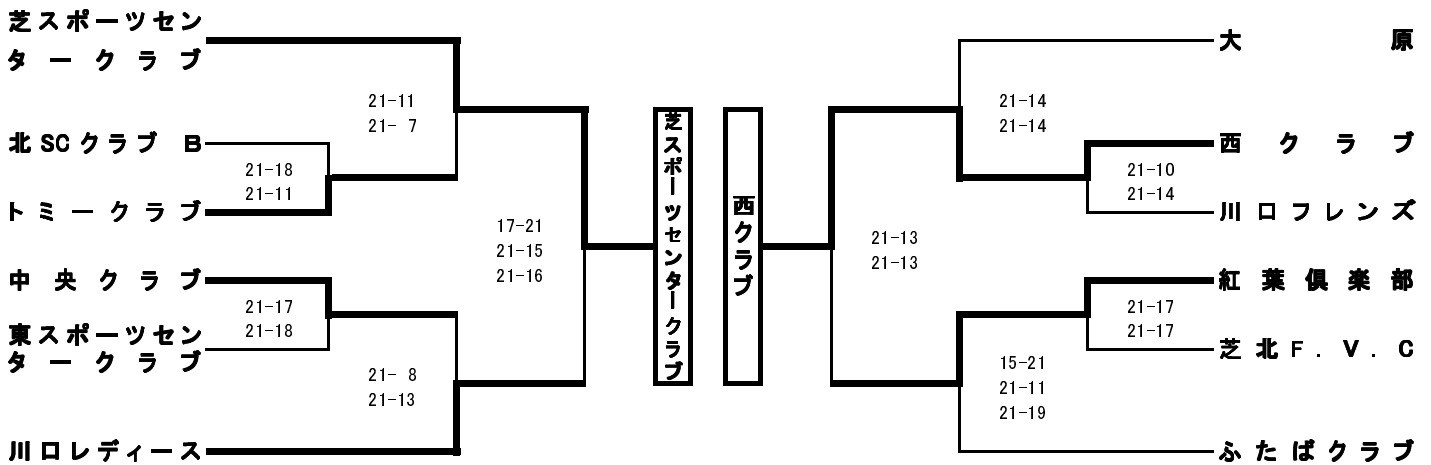

◎春季婦人大会

2014.4.27(日)

会場:A・Bブロック 西スポーツセンター、C・Dブロック 芝スポーツセンター、E・Fブロック 北スポーツセンター

当番:A・Bコート⇒川口レディース、イーグス C・Dコート⇒はなみずき、ふたば E・Fコート⇒オリブ、戸塚

当番チーム 8:15、選手 8:30集合

Aブロック

Dブロック

Bブロック