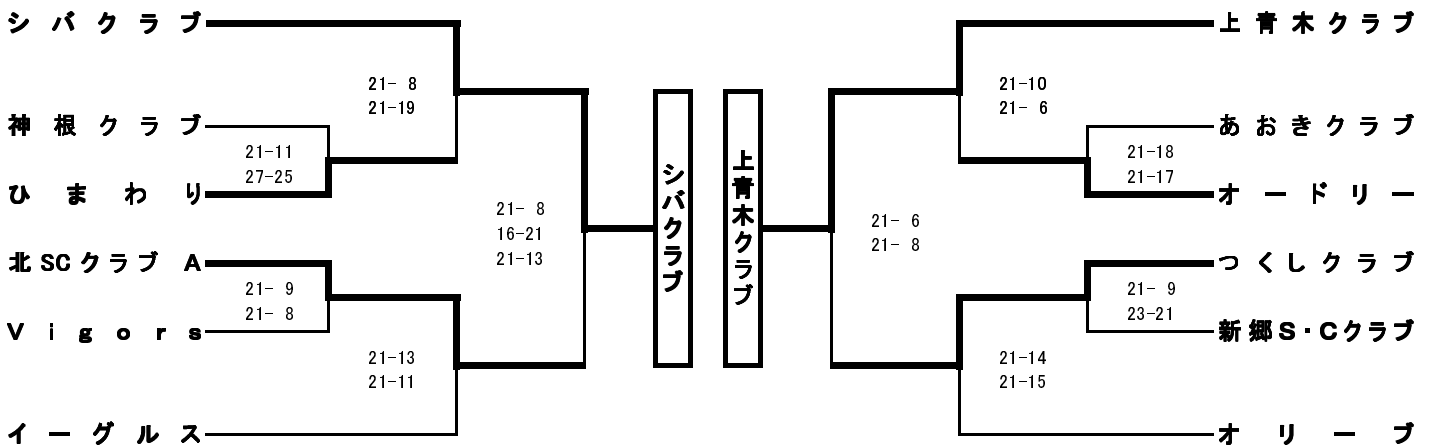

◎春季婦人大会

2014.4.27(日)

会場:A・Bブロック 西スポーツセンター、C・Dブロック 芝スポーツセンター、E・Fブロック 北スポーツセンター

当番:A・Bコート⇒川口レディース、イーグス C・Dコート⇒はなみずき、ふたば E・Fコート⇒オリブ、戸塚

当番チーム 8:15、選手 8:30集合

Aブロック

Dブロック

Bブロック

Eブロック

Cブロック

Fブロック