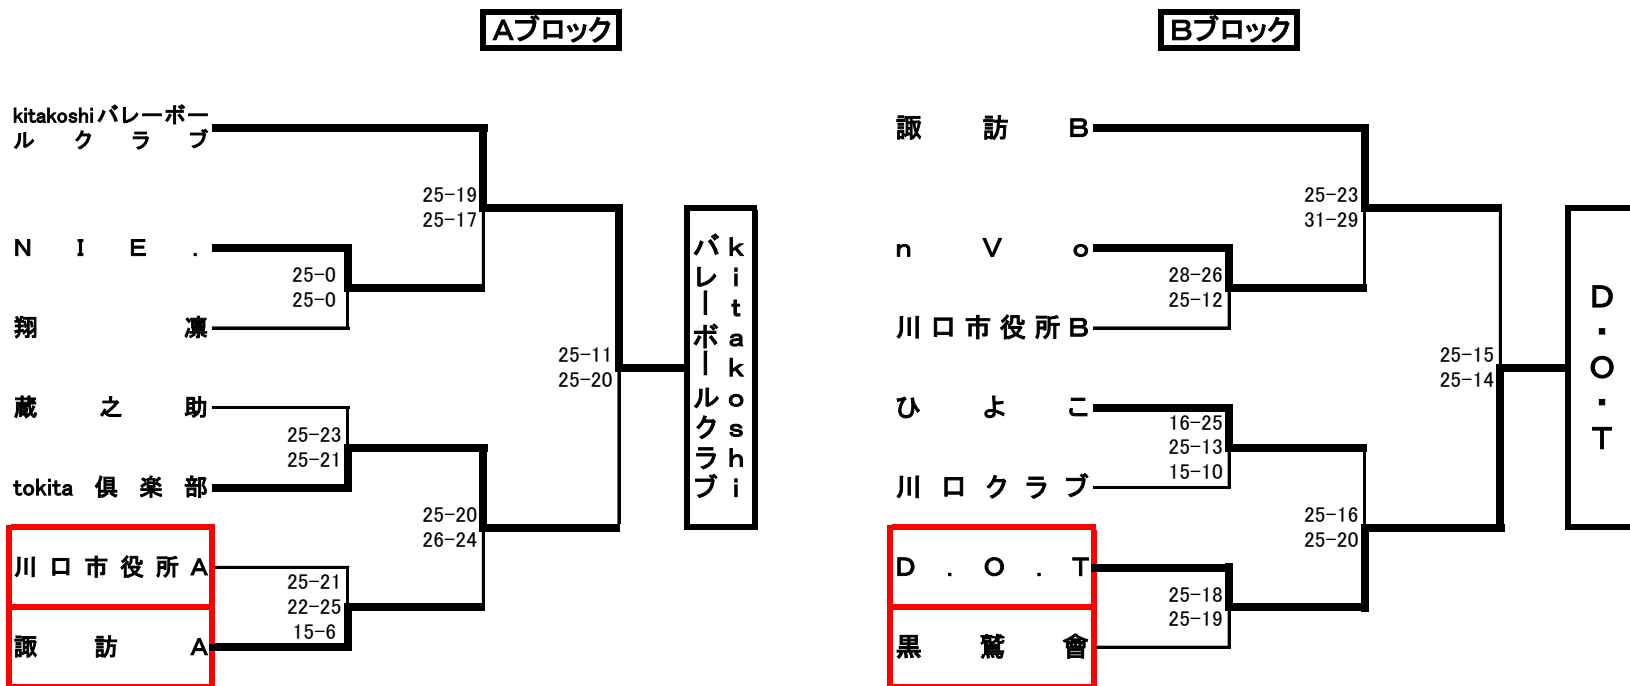

◎会長杯争奪男女6人制バレーボール大会

男子の部 2015.2.8(日)
女子の部 2015.2.8(日)

会場: 戸塚スポーツセンター
会場: 市立川口高校

男子当番: 川口市役所A、諏訪A、DOT、黒鷲会
女子当番: 全チーム

当番チーム 8:30、選手 8:45集合

男子の部

 ⇒ 第一試合審判および当番チームをお願いします。

女子の部

全チーム 8:30集合

Aブロック

No.	チーム名	川口東	市立川口	M1クラブ	勝	負
①	川口東高校		12-25 13-25	25-18 25-15	1	1
②	市立川口高校	25-12 25-13		25-9 25-10	2	0
③	M1クラブ	18-25 15-25	9-25 10-25		0	2

決勝戦	チーム名	スコア	チーム名
	市立川口高校	19-25 21-25	武南高校

試合順序 & 審判
 第1試合 ①-② 審判 ③
 第2試合 ②-③ 審判 ①
 第3試合 ①-③ 審判 ②
 第4試合 Aブロック1位-Bブロック1位 審判 A3位チーム

Bブロック

No.	チーム名	Y JAPAN	鳩ヶ谷	武南	勝	負
④	Y JAPAN		25-9 25-11	17-25 10-25	1	1
⑤	鳩ヶ谷高校	9-25 11-25		11-25 6-25	0	2
⑥	武南高校	25-17 25-10	25-11 25-6		2	0

3・4位決定戦	チーム名	スコア	チーム名
	川口東高校	22-25 10-25	Y・JAPAN

試合順序 & 審判
 第1試合 ④-⑤ 審判 ⑥
 第2試合 ⑤-⑥ 審判 ④
 第3試合 ④-⑥ 審判 ⑤
 第4試合 Aブロック2位-Bブロック2位 審判 B3位チーム