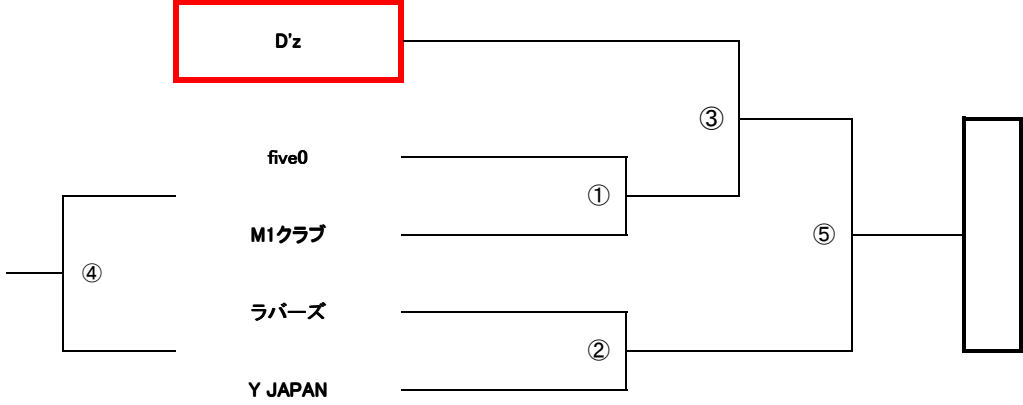

◎市民選手権6人制バレーボール大会

男子 2015.7.12(日) 会場:Aブロック 芝スポーツセンター 当番: 諏訪
 Bブロック 芝スポーツセンター 当番: 風和会
 女子 2015.7.12(日) 会場:芝スポーツセンター 当番: D'z

男子の部 **芝スポーツセンター・・・当番チーム 8:15、選手 8:30集合**

Aブロック

Bブロック

女子の部 **芝スポーツセンター・・・当番チーム 8:15、選手 8:30集合**

(Red box) →会場設営及び第一試合審判