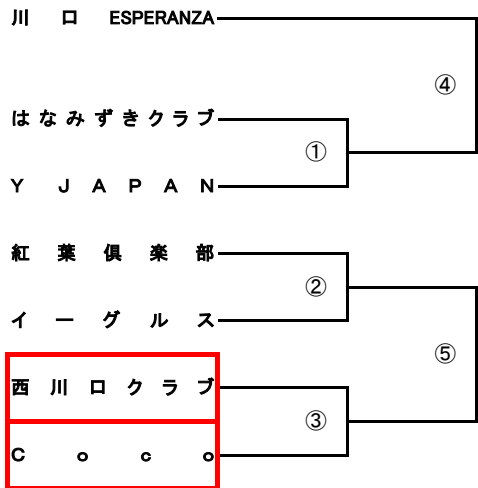

◎会長杯争奪女子9人制バレーボール大会

2015.12.13(日)

A~Bブロック 戸塚スポーツセンター、C~Eブロック 芝スポーツセンター、Fブロック 川口市立南中学校

当番:A~Bコート⇒西川口クラブ、CoCo、神根、北SC.B C~Eコート⇒オードリー、つくし、川口レディース、新郷SC、シバクラブ Fコート⇒朝日

当番チーム 8:15、選手 8:30集合

※ 戸塚SC 当番チーム 8:30、選手 8:45集合

Aブロック