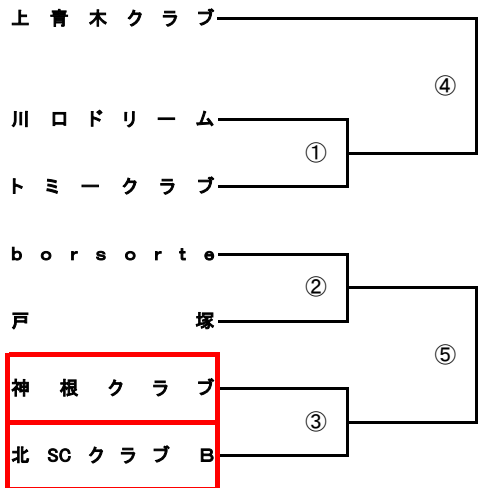

◎会長杯争奪女子9人制バレーボール大会

2015.12.13(日)

A~Bブロック 戸塚スポーツセンター、C~Eブロック 芝スポーツセンター、Fブロック 川口市立南中学校

当番:A~Bコート⇒西川口クラブ、CoCo、神根、北SC.B C~Eコート⇒オードリー、つくし、川口レディース、新郷SC、シバクラブ Fコート⇒朝日

当番チーム 8:15、選手 8:30集合

※ 戸塚SC 当番チーム 8:30、選手 8:45集合

Aブロック

Dブロック

Bブロック

Eブロック

Cブロック

Fブロック