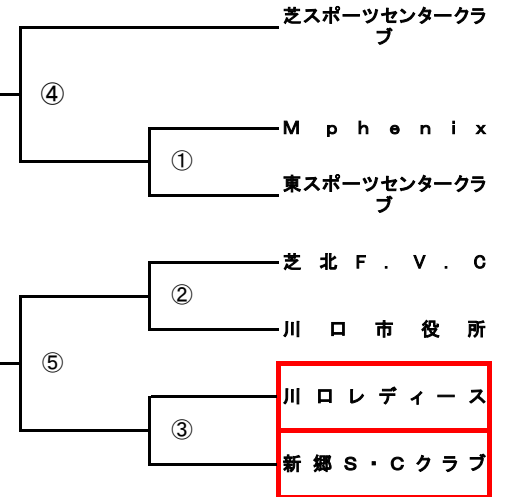

◎会長杯争奪女子9人制バレーボール大会

2015.12.13(日)

A~Bブロック 戸塚スポーツセンター、C~Eブロック 芝スポーツセンター、Fブロック 川口市立南中学校

当番:A~Bコート⇒西川口クラブ、CoCo、神根、北SC.B C~Eコート⇒オードリー、つくし、川口レディース、新郷SC、シバクラブ Fコート⇒朝日

当番チーム 8:15、選手 8:30集合

※ 戸塚SC 当番チーム 8:30、選手 8:45集合

Aブロック

Dブロック

Bブロック

Eブロック

Cブロック

Fブロック