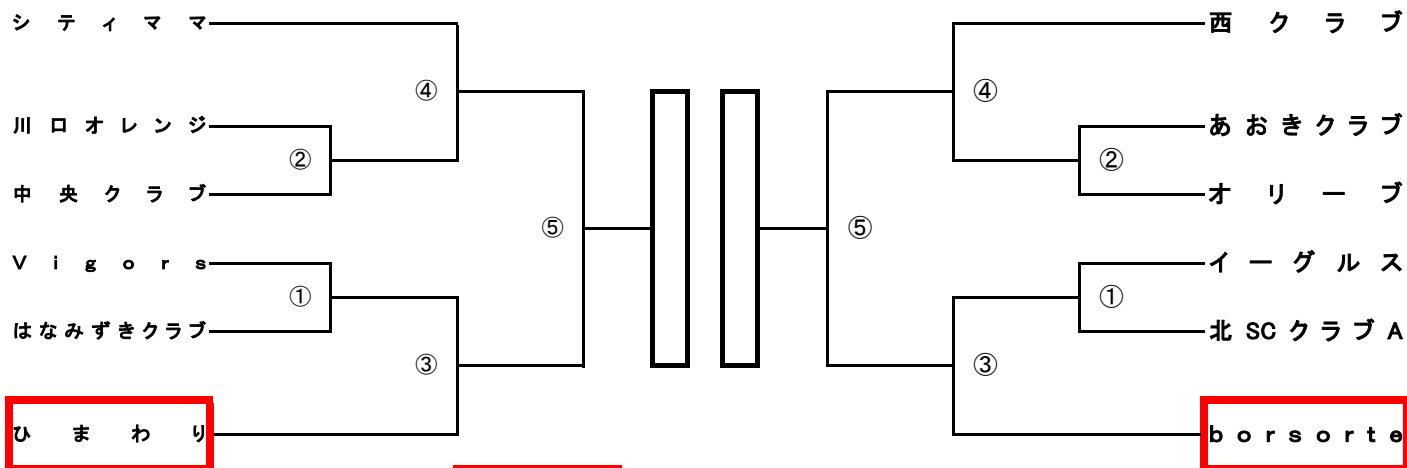

◎春季婦人大会

2015.4.19(日)

会場:A・Bブロック 北スポーツセンター、C・Dブロック 西スポーツセンター、E・Fブロック 芝スポーツセンター

当番:A・Bコート⇒つくし、西川口 C・Dコート⇒ひまわり、オードリー E・Fコート⇒神根、borsorte

**当番チーム 8:15、選手 8:30集合**

**Aブロック**

**Dブロック**

**Bブロック**

**Eブロック**

**Cブロック**

**Fブロック**

**会場** → 会場設営および第一試合審判