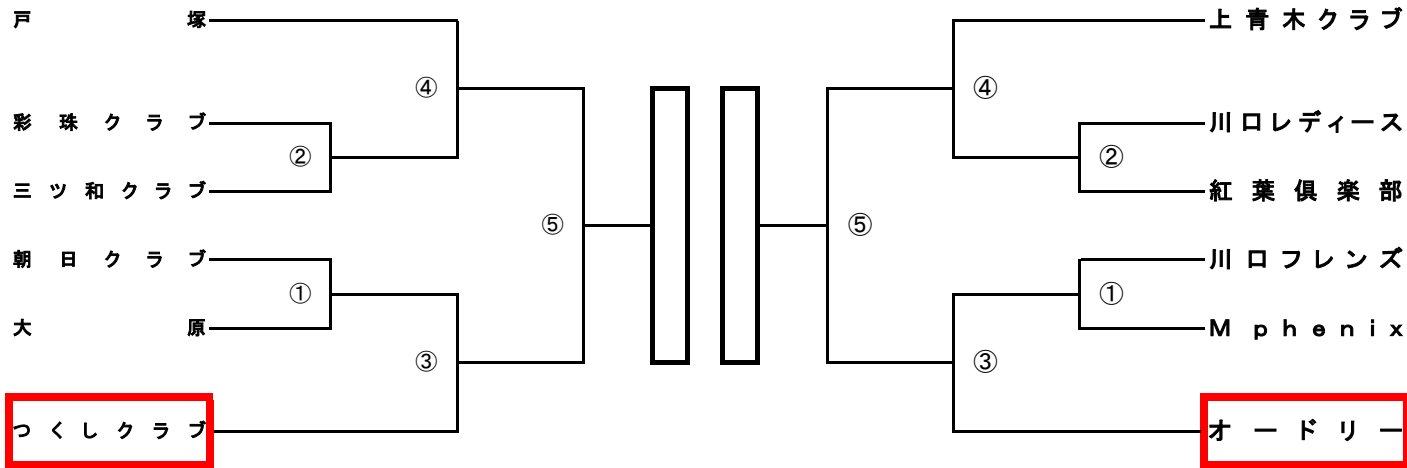

◎春季婦人大会

2015.4.19(日)

会場:A・Bブロック 北スポーツセンター、C・Dブロック 西スポーツセンター、E・Fブロック 芝スポーツセンター

当番:A・Bコート⇒つくし、西川口 C・Dコート⇒ひまわり、オードリー E・Fコート⇒神根、borsorte

**当番チーム 8:15、選手 8:30集合**

**Aブロック**

**Dブロック**

**Bブロック**

**Eブロック**

**Cブロック**

**Fブロック**

**会場** → 会場設営および第一試合審判