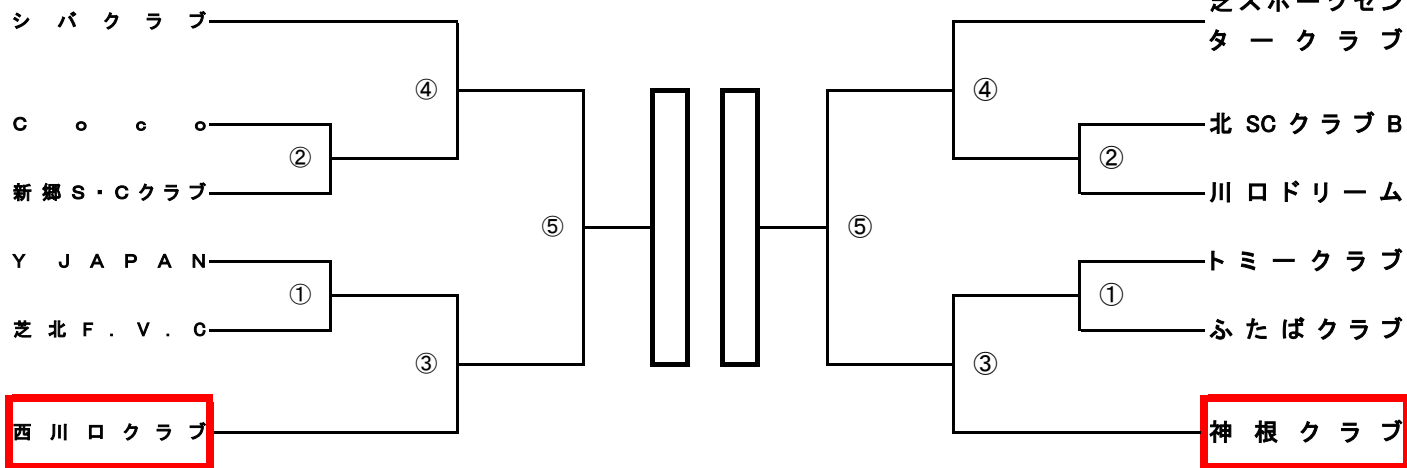

◎春季婦人大会

2015.4.19(日)

会場:A・Bブロック 北スポーツセンター、C・Dブロック 西スポーツセンター、E・Fブロック 芝スポーツセンター

当番:A・Bコート⇒つくし、西川口 C・Dコート⇒ひまわり、オードリー E・Fコート⇒神根、borsorte

**当番チーム 8:15、選手 8:30集合**

**Aブロック**

**Dブロック**

**Bブロック**

**Eブロック**

**Cブロック**

**Fブロック**

**会場** → 会場設営および第一試合審判