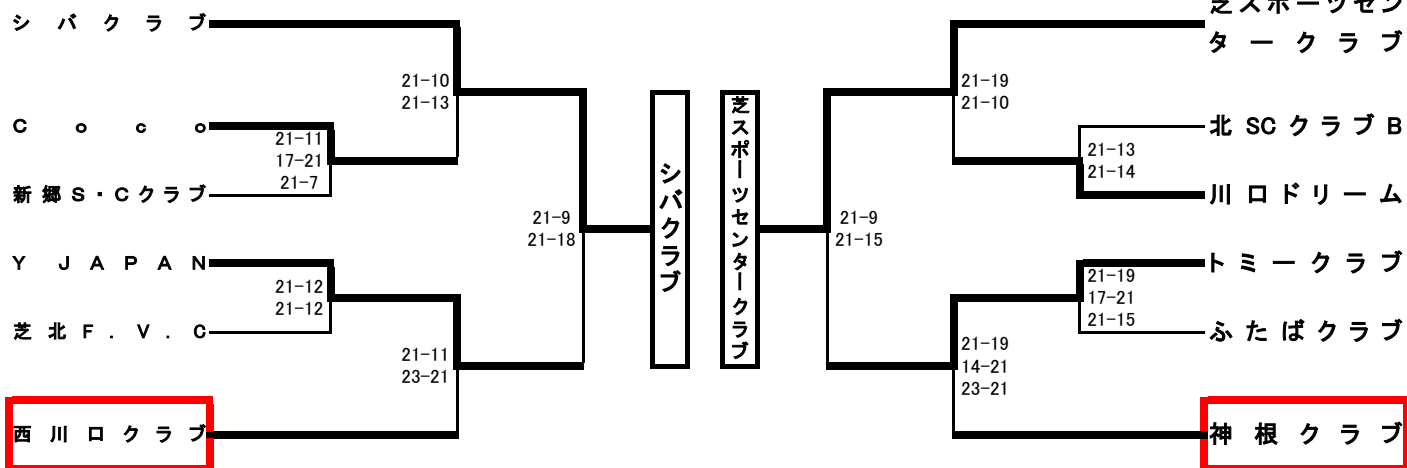

Bブロック

Eブロック