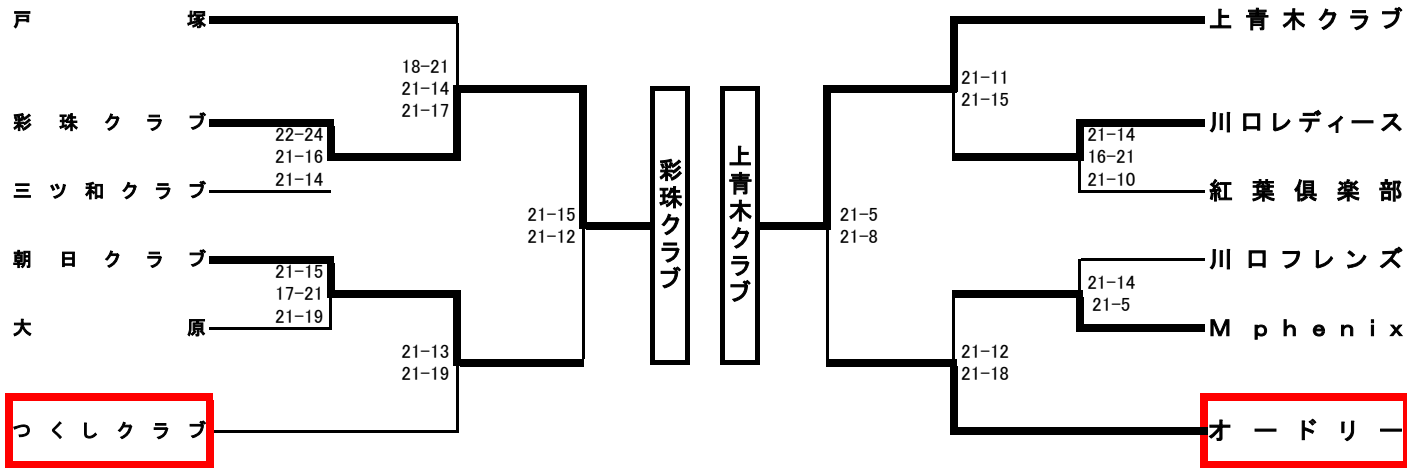

◎春季婦人大会

2015.4.19(日)

会場:A・Bブロック 北スポーツセンター、C・Dブロック 西スポーツセンター、E・Fブロック 芝スポーツセンター

当番:A・Bコート⇒つくし、西川口 C・Dコート⇒ひまわり、オードリー E・Fコート⇒神根、borsorte

当番チーム 8:15、選手 8:30集合

Aブロック

Dブロック