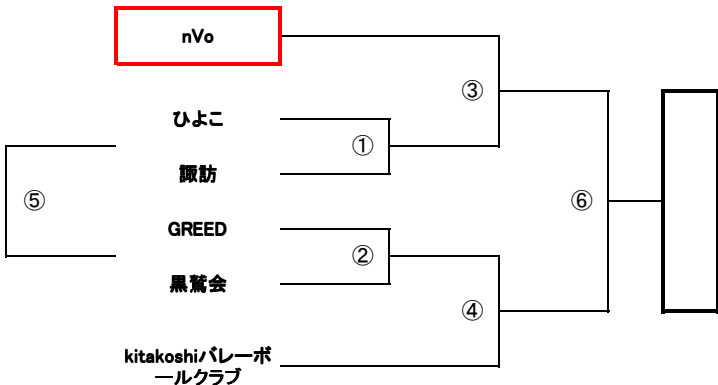

◎会長杯争奪男女6人制バレーボール大会

男子の部 2016.2.7(日) 場:戸塚スポーツセンター
 女子の部 2016.2.7(日) 場:市立川口高校

男子当番:nVo,川口市役所
 女子当番: 全チーム

当番チーム 8:30、選手 8:45集合

男子の部

Aブロック

Bブロック

 ⇒ 第一試合審判および当番チームをお願いします。

女子の部

全チーム 8:30集合

Aブロック

No.	チーム名	鳩ヶ谷	UNITE	川口東	市立川口	Y JAPAN	勝	負
①	鳩ヶ谷高校	/						
②	UNITE		/					
③	川口東高校			/				
④	市立川口高校				/			
⑤	Y JAPAN					/		

試合順序&審判

- 第1試合 ①-② 審判 ⑤
- 第2試合 ③-④ 審判 ②
- 第3試合 ⑤-① 審判 ④
- 第4試合 ②-③ 審判 ①
- 第5試合 ④-⑤ 審判 ③