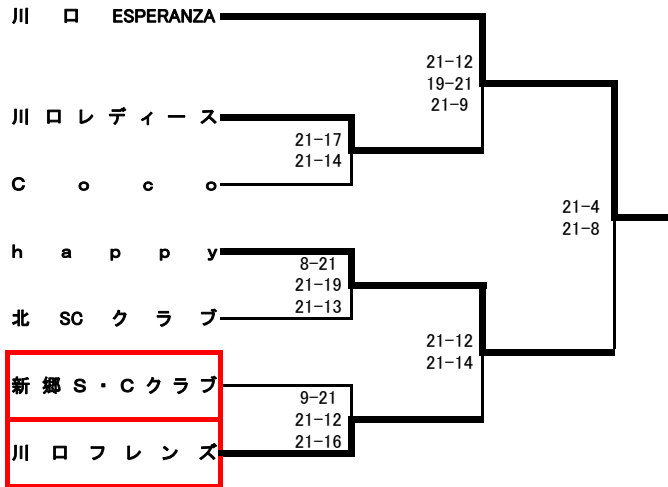

◎会長杯争奪女子9人制バレーボール大会

2016.12.11(日)

A~Cブロック 芝スポーツセンター、D~Eブロック 戸塚スポーツセンター、Fブロック 川口市立南中学校

当番:A~Cコート⇒新郷、川口フレンズ、M1、ふたば、彩珠、オードリー D~Eコート⇒朝日、はなみずき、あおき、みなみ Fコート⇒シティママ、イーグルス

当番チーム 8:15、選手 8:30集合

※ 戸塚SC 当番チーム 8:30、選手 8:45集合

Aブロック