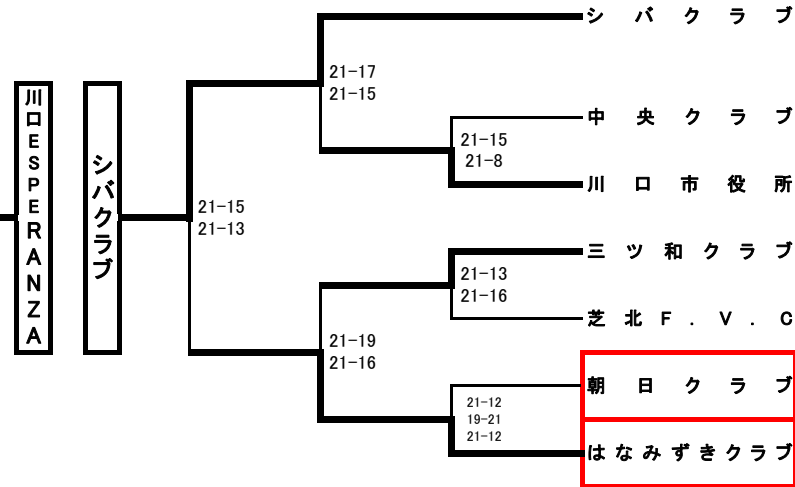

◎会長杯争奪女子9人制バレーボール大会

2016.12.11(日)

A~Cブロック 芝スポーツセンター、D~Eブロック 戸塚スポーツセンター、Fブロック 川口市立南中学校

当番:A~Cコート⇒新郷、川口フレンズ、M1、ふたば、彩珠、オードリー D~Eコート⇒朝日、はなみずき、あおき、みなみ Fコート⇒シティママ、イーグルス

当番チーム 8:15、選手 8:30集合

※ 戸塚SC 当番チーム 8:30、選手 8:45集合

Aブロック

Dブロック

Bブロック

Eブロック

Cブロック

Fブロック