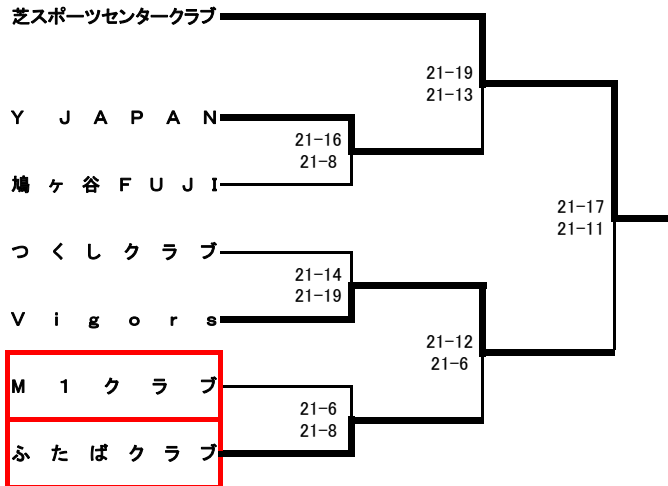

◎会長杯争奪女子9人制バレーボール大会

2016.12.11(日)

A~Cブロック 芝スポーツセンター、D~Eブロック 戸塚スポーツセンター、Fブロック 川口市立南中学校

当番:A~Cコート⇒新郷、川口フレンズ、M1、ふたば、彩珠、オードリー D~Eコート⇒朝日、はなみずき、あおき、みなみ Fコート⇒シティママ、イーグルス

当番チーム 8:15、選手 8:30集合

※ 戸塚SC 当番チーム 8:30、選手 8:45集合

Aブロック

Dブロック

Bブロック

Eブロック

Cブロック

Fブロック