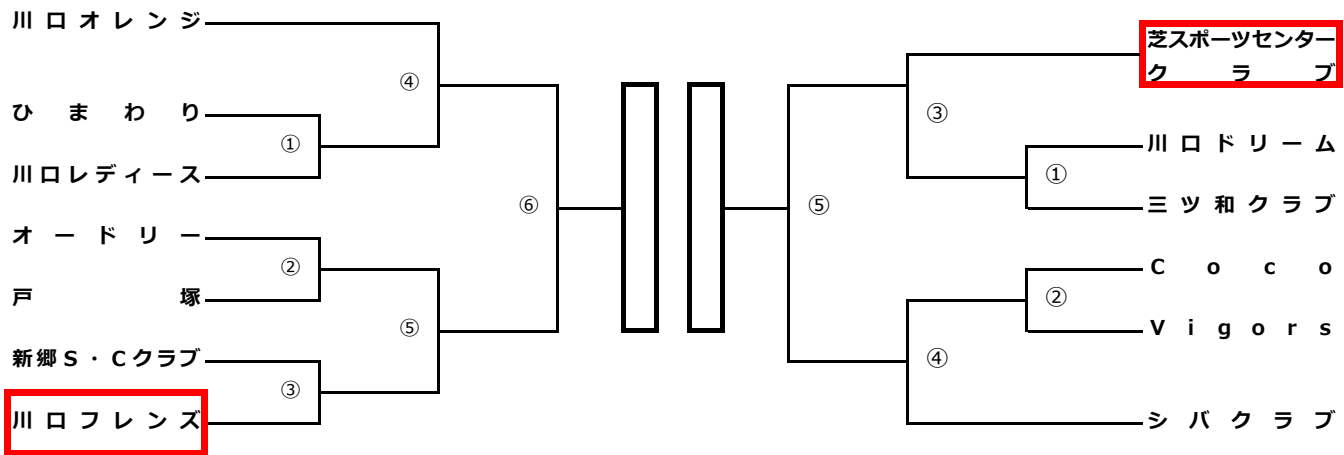

◎春季婦人大会

2017.4.23 (日)

会場：A・B・Eブロック 芝スポーツセンター、C・Dブロック 戸塚スポーツセンター

当番：A・B・Eコート⇒ シティママ、川口フレンズ、芝SC/C・Dコート⇒ はなみずき、神根クラブ

当番チーム 8:15、選手 8:30集合
 ※ 戸塚SC 当番チーム 8:30、選手 8:45集合

Aブロック

Dブロック

Bブロック

Eブロック

Cブロック

 → 会場設営および第一試合審判