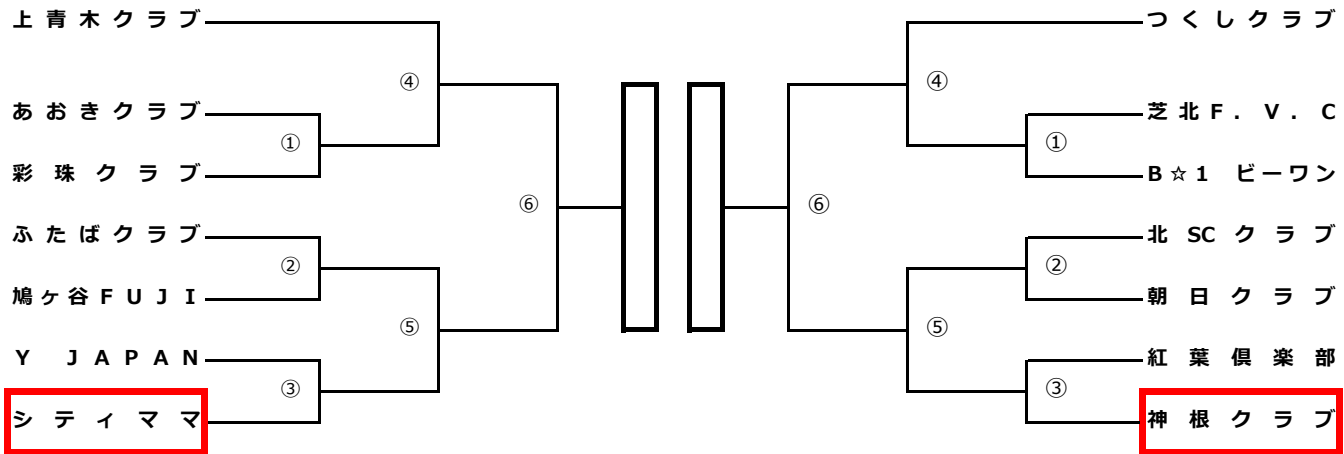

◎春季婦人大会

2017.4.23 (日)

会場：A・B・Eブロック 芝スポーツセンター、C・Dブロック 戸塚スポーツセンター

当番：A・B・Eコート⇒ シティママ、川口フレンズ、芝SC/C・Dコート⇒ はなみずき、神根クラブ

当番チーム 8:15、選手 8:30集合
 ※ 戸塚SC 当番チーム 8:30、選手 8:45集合

Aブロック

Dブロック

Bブロック

Eブロック

Cブロック

 → 会場設営および第一試合審判