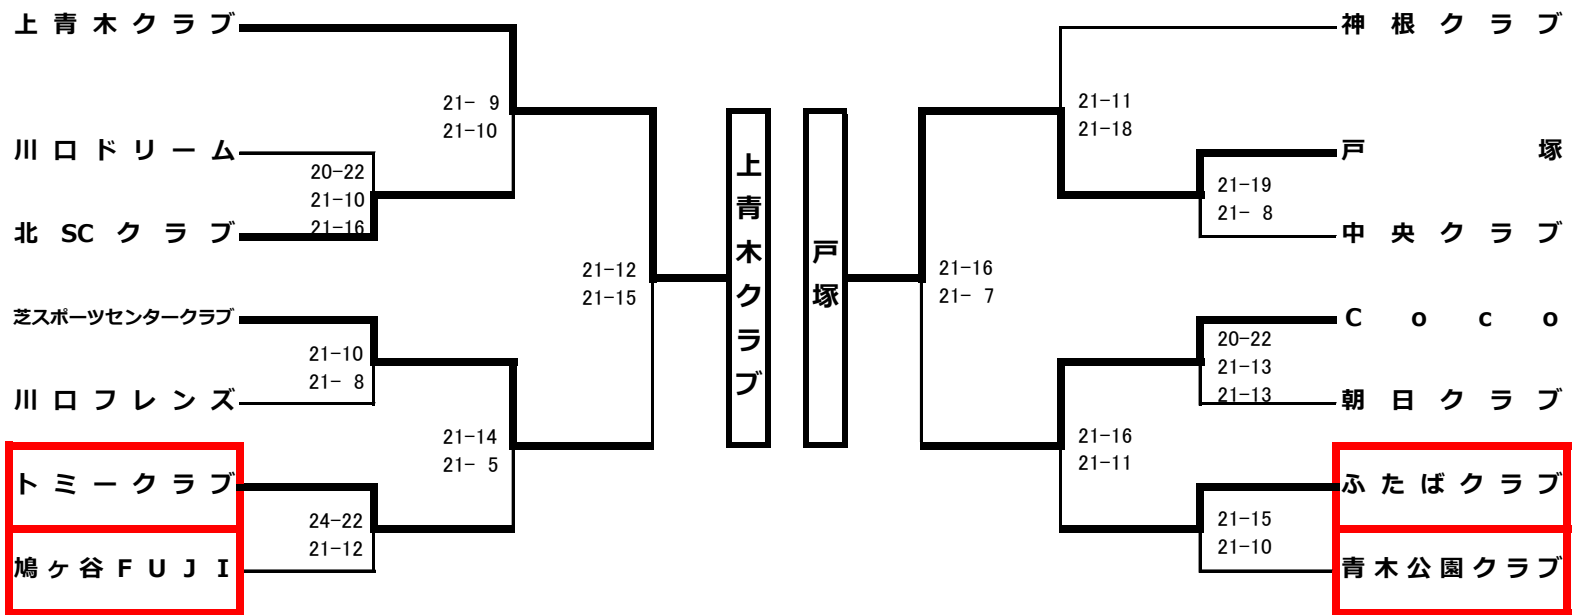

◎春季婦人大会

2018.4.22 (日)

会場：A・B・Cブロック 芝スポーツセンター、D・Eブロック 戸塚スポーツセンター

当番：A・B・Cコート⇒ トミ、鳩ヶ谷Fuji、YJAPAN、レディース、Vigors、つくし D・Eコート⇒ ふたば、青木公園、ひまわり、柳-ブ

**当番チーム 8:15、選手 8:30集合**  
 ※ 戸塚SC 当番チーム 8:30、選手 8:45集合

**Aブロック**

**Dブロック**

**Bブロック**

**Eブロック**

**Cブロック**

     → 会場設営および第一試合審判