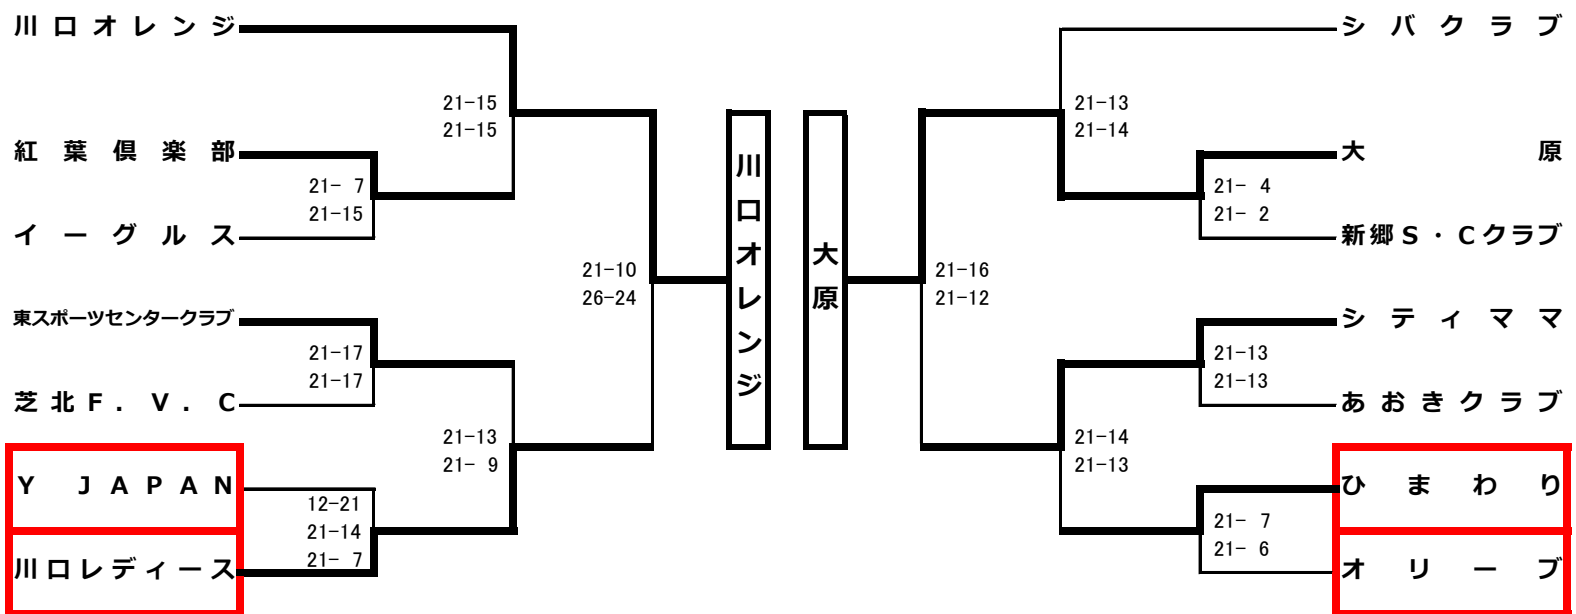

◎春季婦人大会

2018.4.22 (日)

会場：A・B・Cブロック 芝スポーツセンター、D・Eブロック 戸塚スポーツセンター

当番：A・B・Cコート⇒ トミ、鳩ヶ谷Fuji、YJAPAN、レディース、Vigors、つくし D・Eコート⇒ ふたば、青木公園、ひまわり、柳-ブ

**当番チーム 8:15、選手 8:30集合**  
 ※ 戸塚SC 当番チーム 8:30、選手 8:45集合

**Aブロック**

**Dブロック**

**Bブロック**

**Eブロック**

**Cブロック**

     → 会場設営および第一試合審判