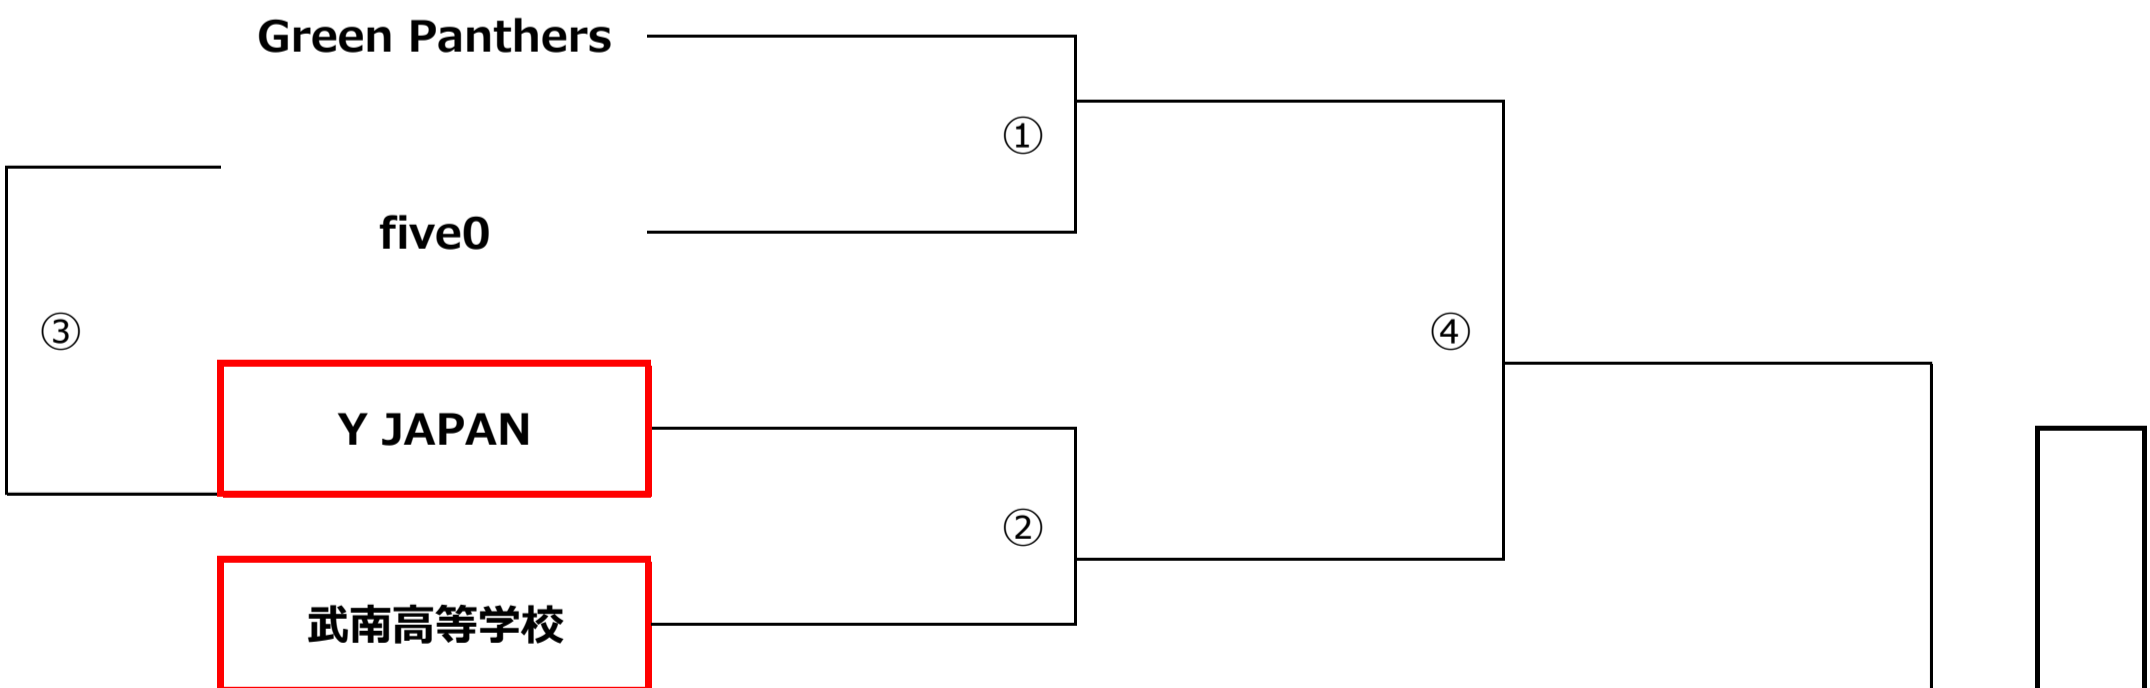

◎ 会長杯争奪男女6人制バレーボール大会

男子の部 2023.2.12 (日) 会場：北スポーツセンター 男子当番：川口クラブ、INFINITY武蔵、NEXT
 女子の部 2023.2.12 (日) 会場：西スポーツセンター 女子当番：YJAPAN、武南、川口東、川口青陵

当番チーム 8:00、選手 8:15集合

男子の部

→ 会場設営および第一試合審判
 ※ 第3セットは、15点制 (デュースあり) とします。

Aブロック

No.	チーム名	NIE.	nVo	川口クラブ	勝	負	セット率	得失点率	順位
1	NIE.								
2	nVo								
3	川口クラブ								

試合順序&審判

第1試合 ①-② 審判 ③ 第2試合 ①-③ 審判 ② 第3試合 ②-③ 審判 ①

Bブロック

女子の部

当番チーム 8:00、選手 8:15集合

→ 会場設営および第一試合審判
 ※ 第3セットは、25点制 (デュースあり) とします。

Aブロック

Bブロック