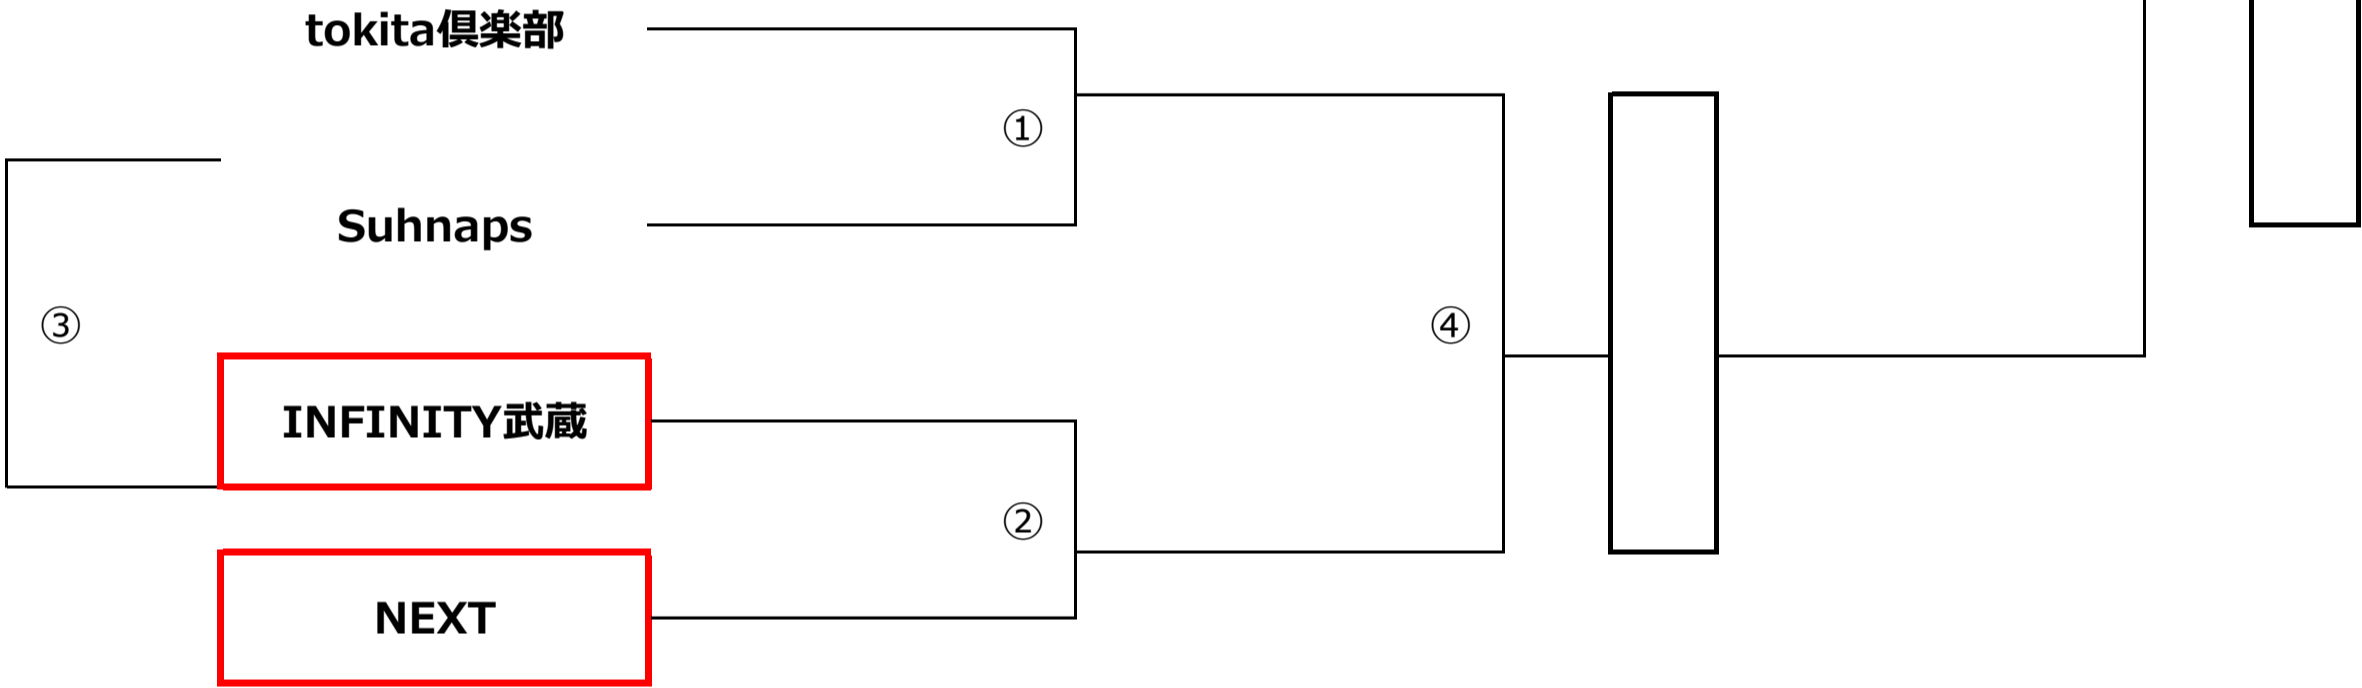

◎ 会長杯争奪男女6人制バレーボール大会

男子の部 2023.2.12 (日) 会場：北スポーツセンター 男子当番：川口クラブ、INFINITY武蔵、NEXT
 女子の部 2023.2.12 (日) 会場：西スポーツセンター 女子当番：YJAPAN、武南、川口東、川口青陵

当番チーム 8:00、選手 8:15集合

男子の部

→ 会場設営および第一試合審判
 ※ 第3セットは、15点制 (デュースあり) とします。

Aブロック

No.	チーム名	NIE.	nVo	川口クラブ	勝	負	セット率	得失点率	順位
1	NIE.								
2	nVo								
3	川口クラブ								

試合順序&審判

第1試合 ①-② 審判 ③ 第2試合 ①-③ 審判 ② 第3試合 ②-③ 審判 ①

Bブロック

女子の部

当番チーム 8:00、選手 8:15集合

→ 会場設営および第一試合審判
 ※ 第3セットは、25点制 (デュースあり) とします。