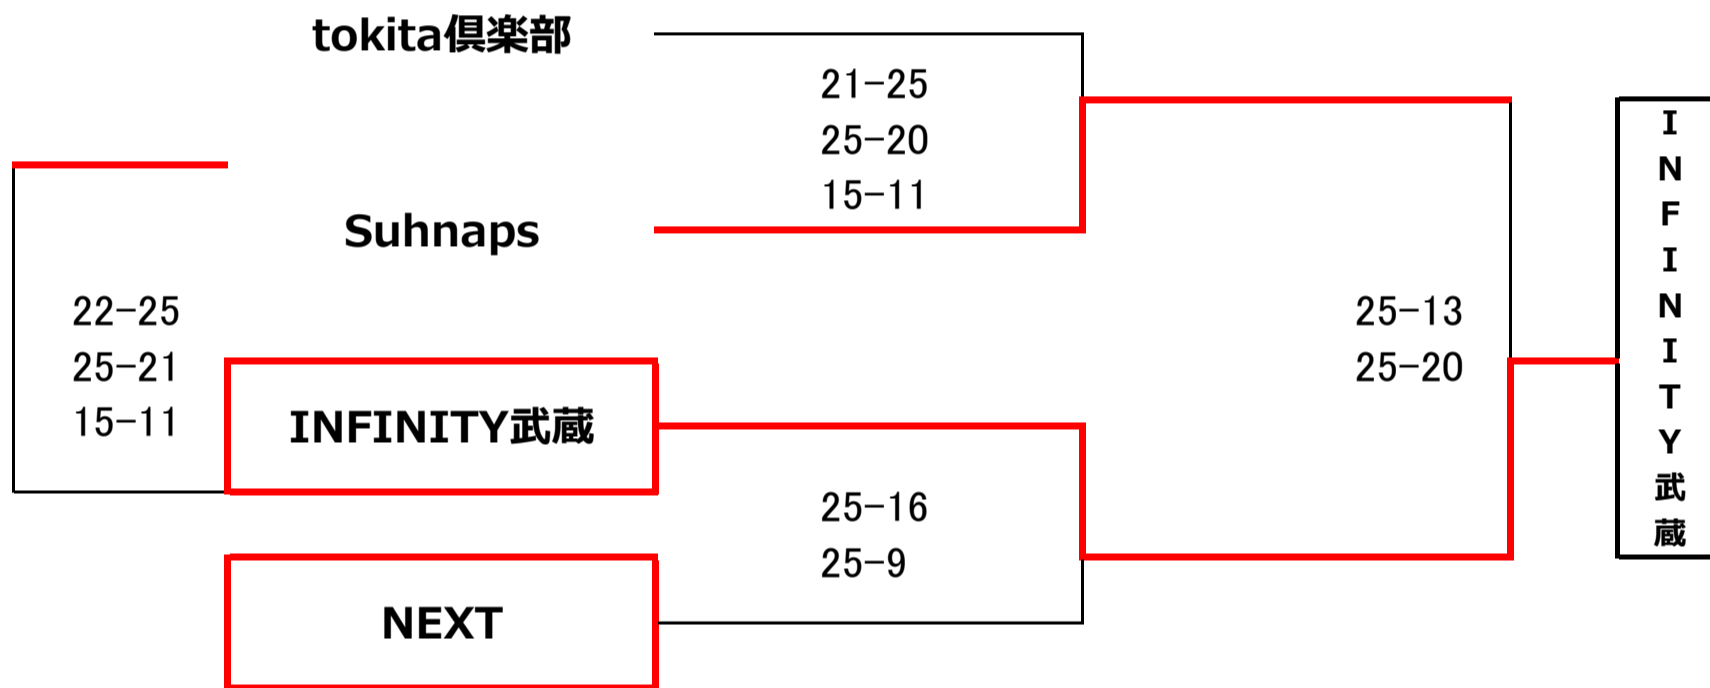

◎ 会長杯争奪男女6人制バレーボール大会

男子の部 2023.2.12 (日) 会場：北スポーツセンター 男子当番：川口クラブ、INFINITY武蔵、NEXT  
 女子の部 2023.2.12 (日) 会場：西スポーツセンター 女子当番：YJAPAN、武南、川口東、川口青陵

当番チーム 8:00、選手 8:15集合

男子の部

→ 会場設営および第一試合審判  
 ※ 第3セットは、15点制 (デュースあり) とします。

Aブロック

No.	チーム名	NIE.	nVo	川口クラブ	勝	負	セット率	得失点率	順位
1	NIE.		22-25 14-25	25-9 20-25 15-7	1	1			2
2	nVo	25-22 25-14		25-21 27-25	2	0			1
3	川口クラブ	9-25 25-20 7-15	21-25 25-27		0	2			3

試合順序&審判

第1試合 ①-② 審判 ③ 第2試合 ①-③ 審判 ② 第3試合 ②-③ 審判 ①

22-25  
27-25  
15-9

INFINITY武蔵

Bブロック

女子の部

当番チーム 8:00、選手 8:15集合

→ 会場設営および第一試合審判  
 ※ 第3セットは、25点制 (デュースあり) とします。

Aブロック

Bブロック