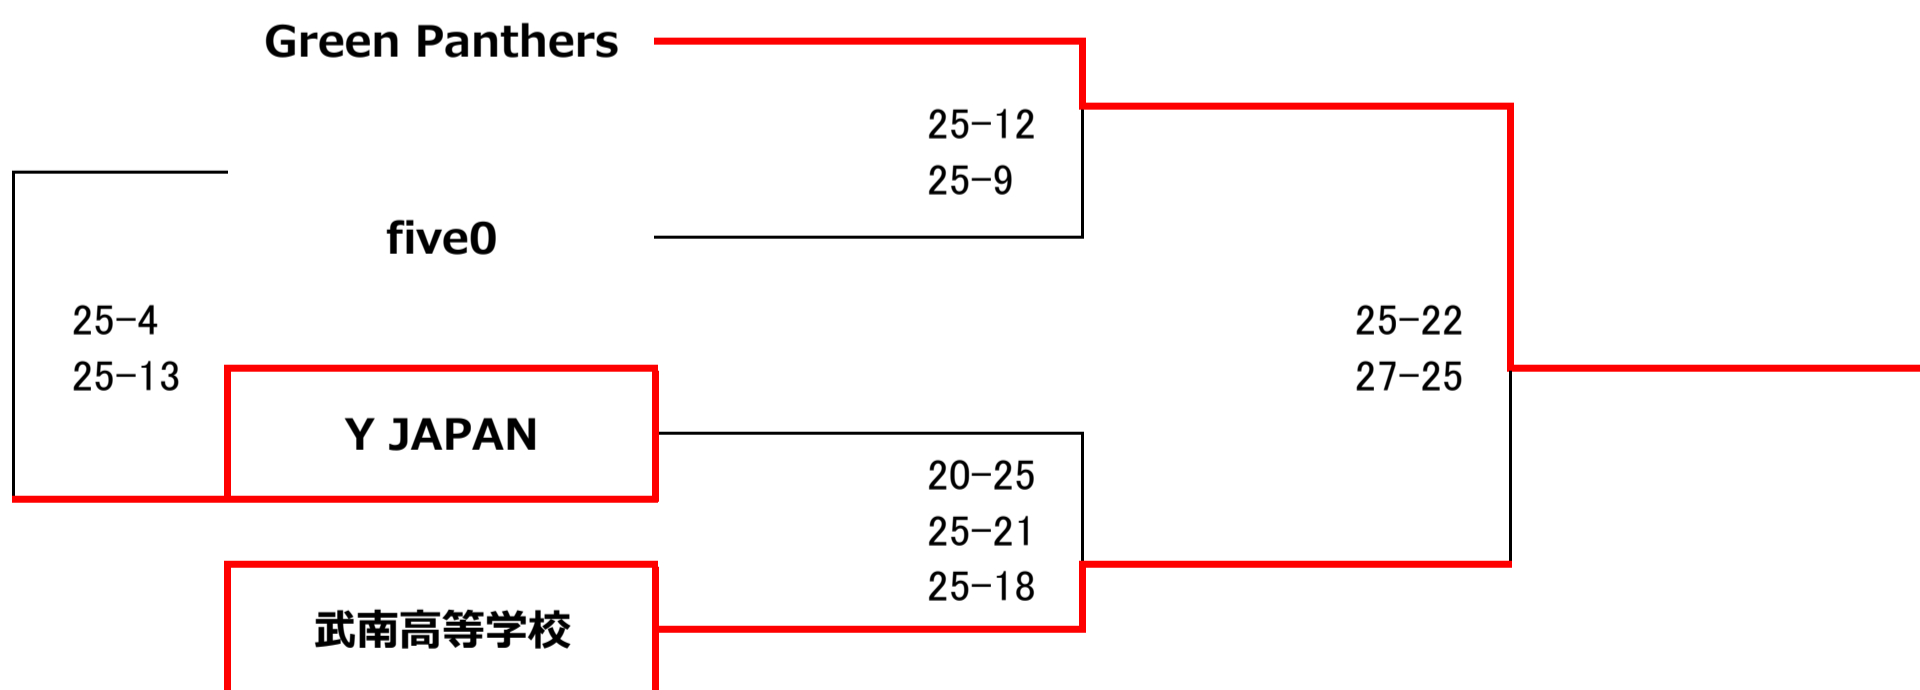

◎ 会長杯争奪男女6人制バレーボール大会

男子の部 2023.2.12 (日) 会場：北スポーツセンター 男子当番：川口クラブ、INFINITY武蔵、NEXT  
 女子の部 2023.2.12 (日) 会場：西スポーツセンター 女子当番：YJAPAN、武南、川口東、川口青陵

当番チーム 8:00、選手 8:15集合

男子の部

→ 会場設営および第一試合審判  
 ※ 第3セットは、15点制 (デュースあり) とします。

22-25  
27-25  
15-9

INFINITY武蔵

Bブロック

女子の部

当番チーム 8:00、選手 8:15集合

→ 会場設営および第一試合審判  
 ※ 第3セットは、25点制 (デュースあり) とします。

Aブロック

Bブロック