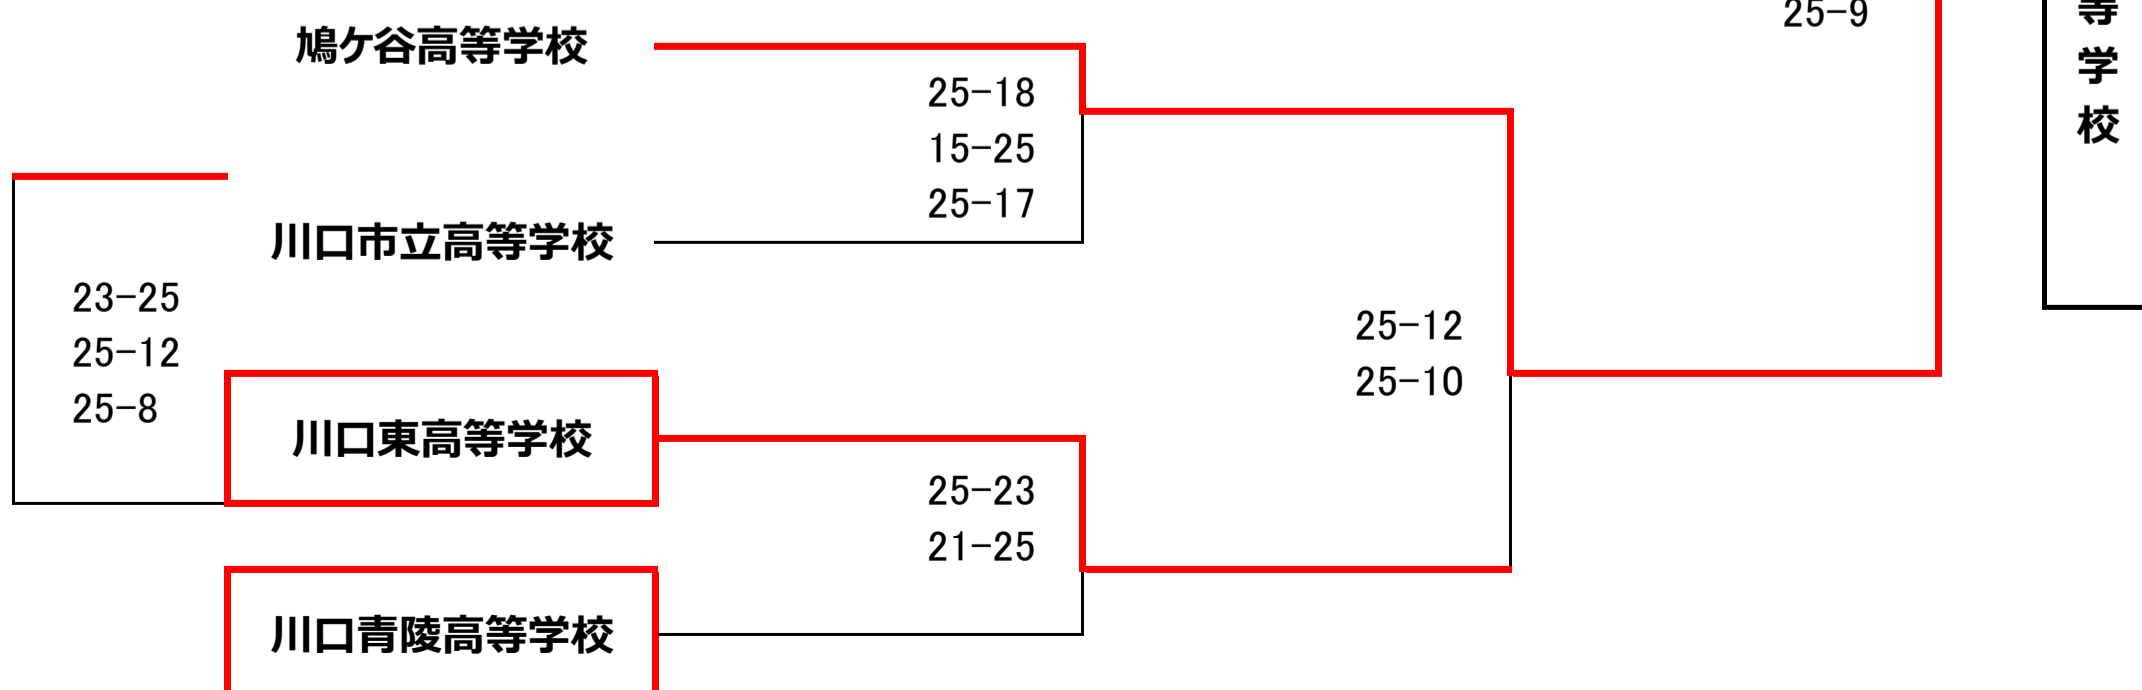

◎ 会長杯争奪男女6人制バレーボール大会

男子の部 2023.2.12 (日) 会場：北スポーツセンター 男子当番：川口クラブ、INFINITY武蔵、NEXT  
 女子の部 2023.2.12 (日) 会場：西スポーツセンター 女子当番：YJAPAN、武南、川口東、川口青陵

当番チーム 8:00、選手 8:15集合

男子の部

→ 会場設営および第一試合審判  
 ※ 第3セットは、15点制 (デュースあり) とします。

22-25  
27-25  
15-9

INFINITY武蔵

Bブロック

女子の部

当番チーム 8:00、選手 8:15集合

→ 会場設営および第一試合審判  
 ※ 第3セットは、25点制 (デュースあり) とします。

Aブロック

Bブロック