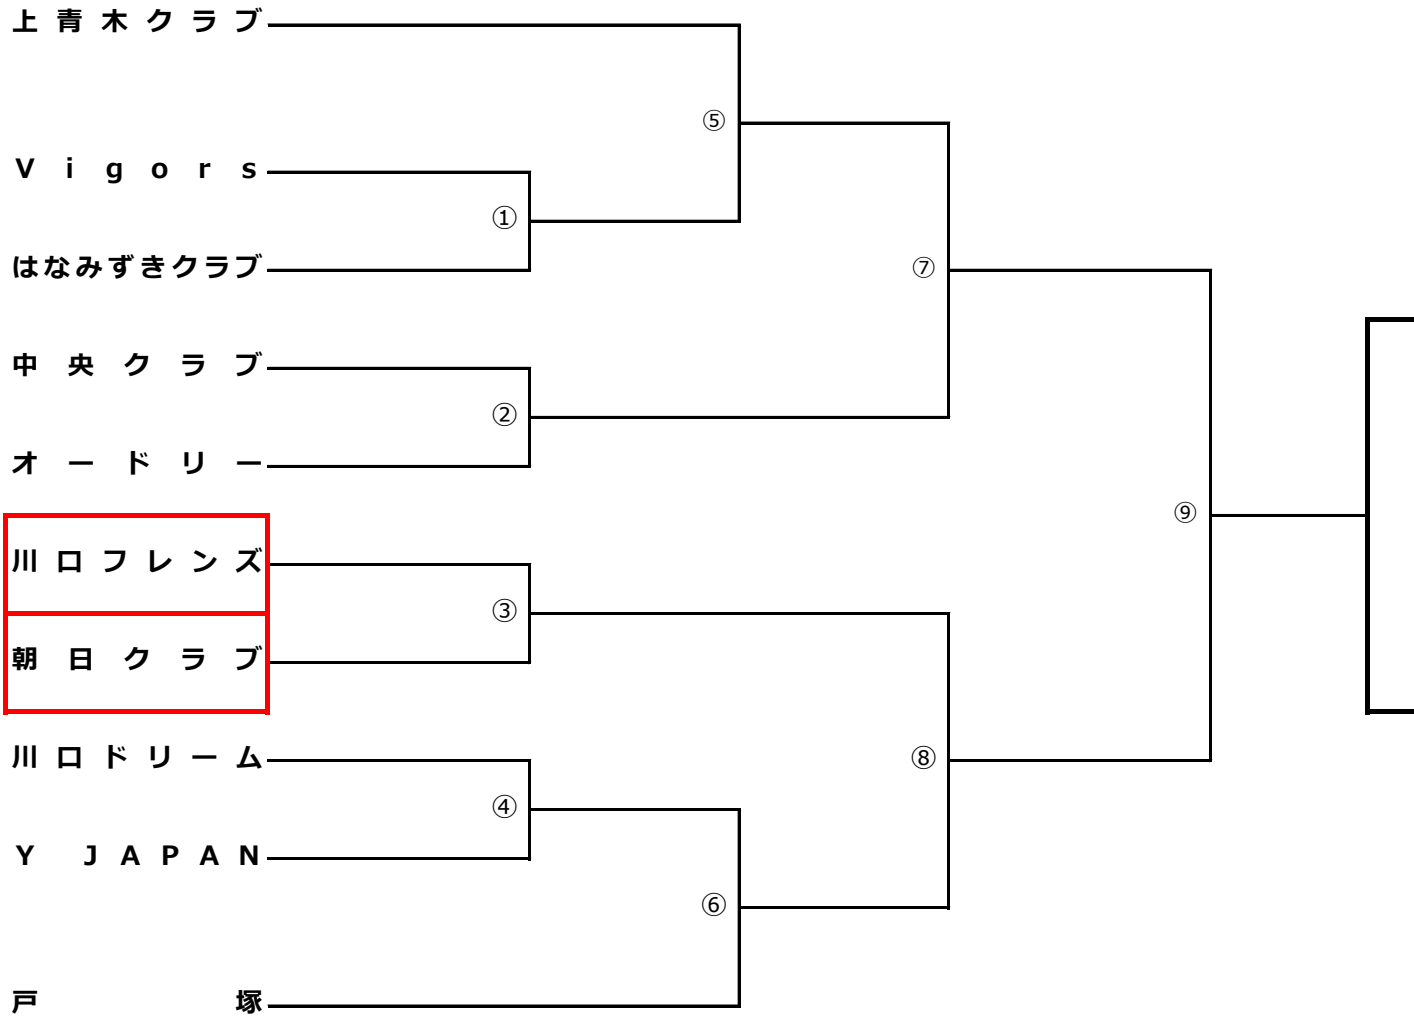

◎春季婦人大会

2023.4.16 (日)

※ 各試合、2セットマッチとさせていただきます。

会場：戸塚スポーツセンター

当番：Aコート⇒川口フレンズ、朝日クラブ / Bコート⇒Coco、東スポーツセンタークラブ

当番チーム 8:30集合

Aブロック

→ 会場設営および第一試合審判

Bブロック