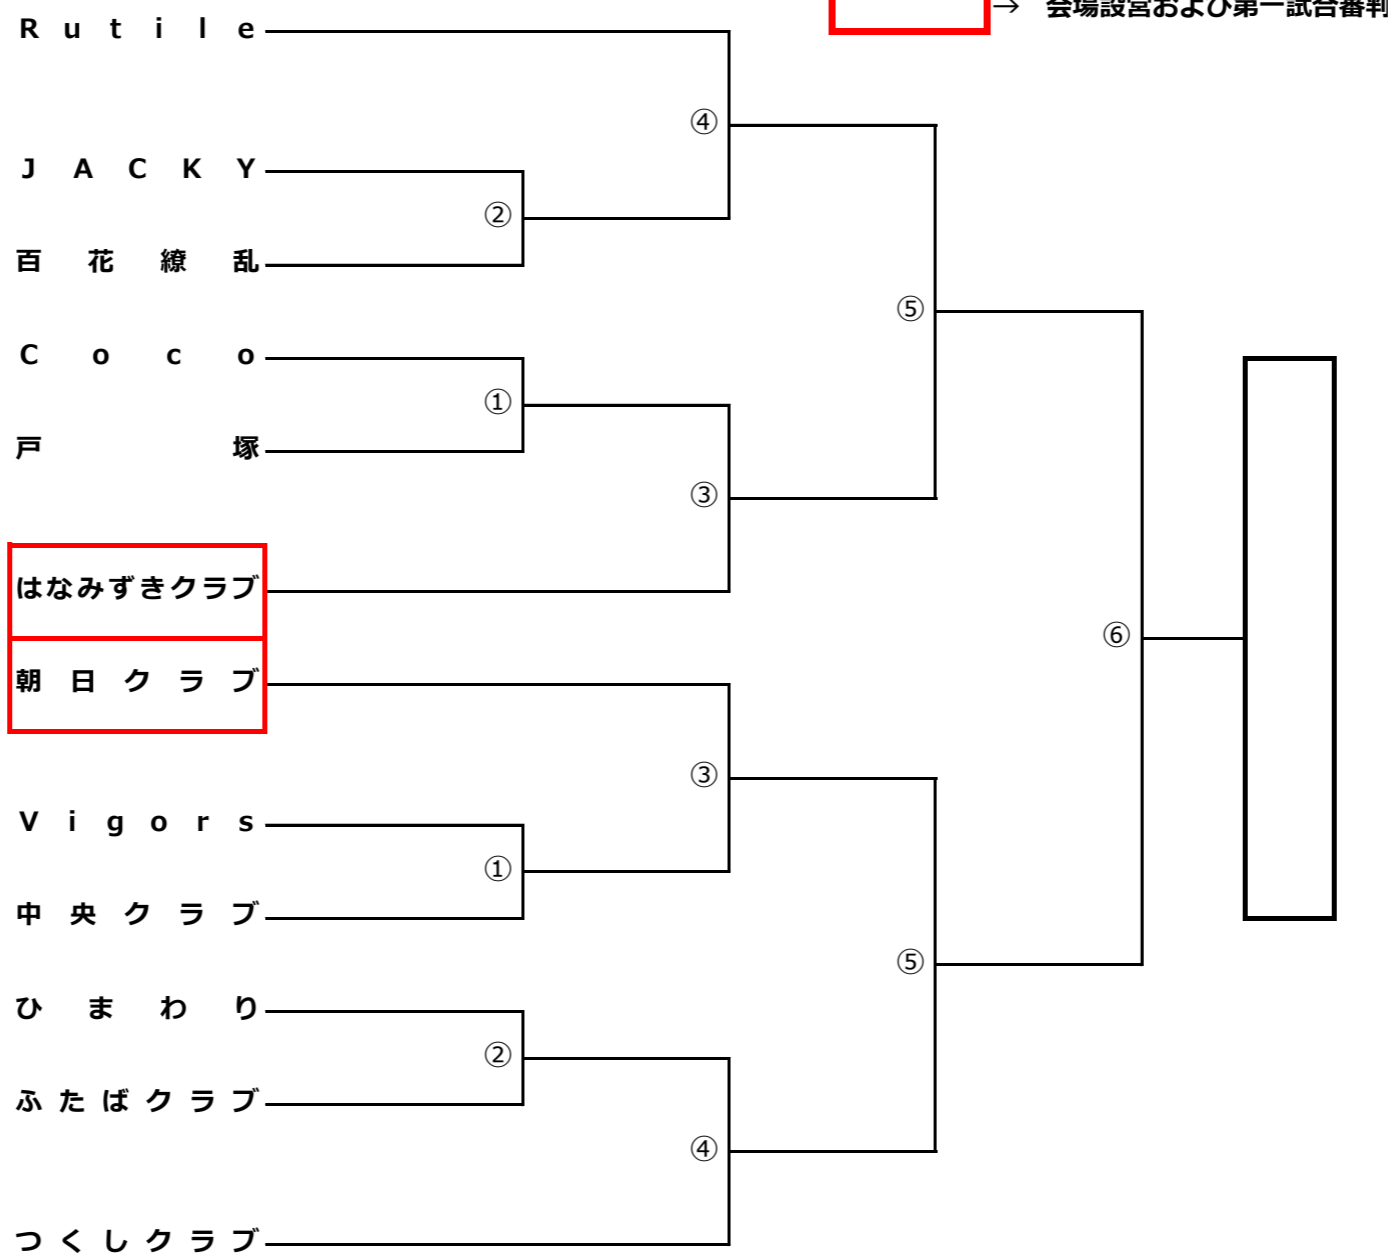

◎ 春季婦人大会

2025.4.20 (日)

会場：A・Bブロック：芝スポーツセンター / Cブロック：戸塚スポーツセンター

当番：Aブロック⇒はなみずき、朝日クラブ / Bブロック⇒Lino', YJAPAN / Cブロック⇒シバクラブ、FM川口・幸

当番チーム 8:00、選手 8:15 集合

※ 戸塚SC 当番チーム 8:30、選手 8:45 集合

※ 3セット目はデューズ無しで15点先取で勝利とします。

Aブロック