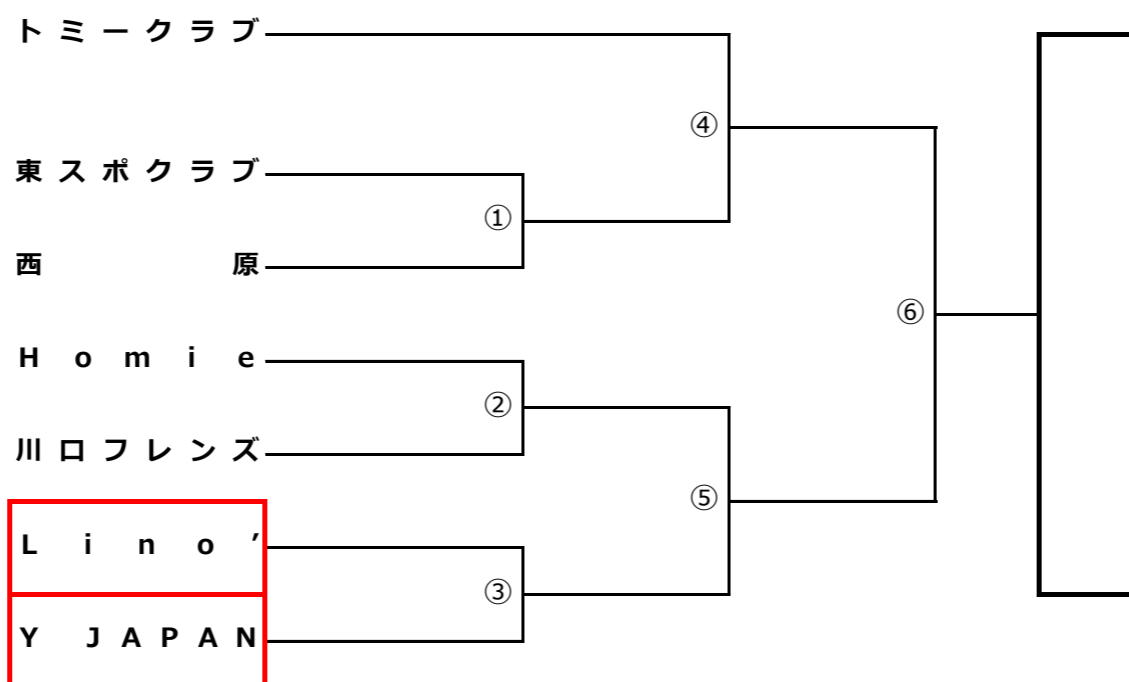

◎ 春季婦人大会

2025.4.20 (日)

会場：A・Bブロック：芝スポーツセンター / Cブロック：戸塚スポーツセンター

当番：Aブロック⇒はなみずき、朝日クラブ / Bブロック⇒Lino', YJAPAN / Cブロック⇒シバクラブ、FM川口・幸

当番チーム 8:00、選手 8:15 集合

※ 戸塚SC 当番チーム 8:30、選手 8:45 集合

※ 3セット目はデューズ無しで15点先取で勝利とします。

Aブロック

Bブロック

Cブロック