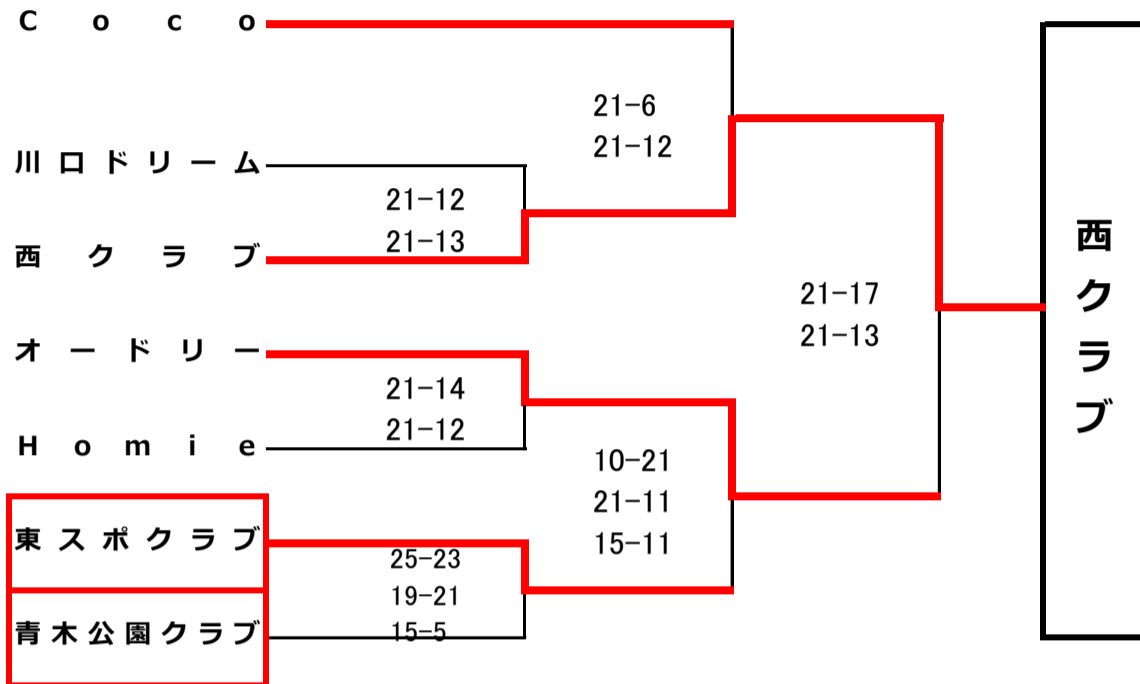

◎春季婦人大会

2026.4.19 (日)

会場：A・B・Cブロック：芝スポーツセンター

当番：Aブロック⇒東スポ、青木公園/Bブロック⇒芝スポ、オレンジ/Cブロック⇒YJAPAN、シバクラブ

当番チーム 8：00、選手 8：15集合

※ 戸塚SC 当番チーム 8：30、選手 8：45集合

※ 3セット目はデューズ無しで15点先取で勝利とします。

→ 会場設営および第一試合審判

Aブロック

Bブロック

Cブロック