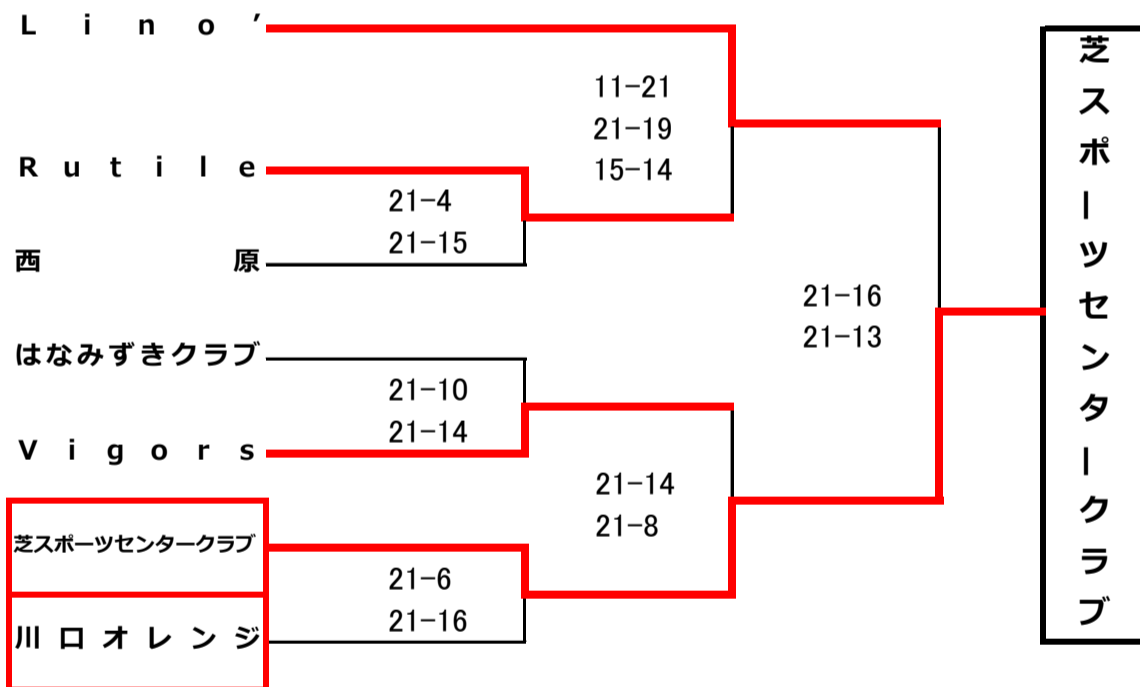

◎春季婦人大会

2026.4.19 (日)

会場：A・B・Cブロック：芝スポーツセンター

当番：Aブロック⇒東スポ、青木公園/Bブロック⇒芝スポ、オレンジ/Cブロック⇒YJAPAN、シバクラブ

当番チーム 8：00、選手 8：15集合

※ 戸塚SC 当番チーム 8：30、選手 8：45集合

※ 3セット目はデューズ無しで15点先取で勝利とします。

→ 会場設営および第一試合審判

Aブロック

Bブロック

Cブロック